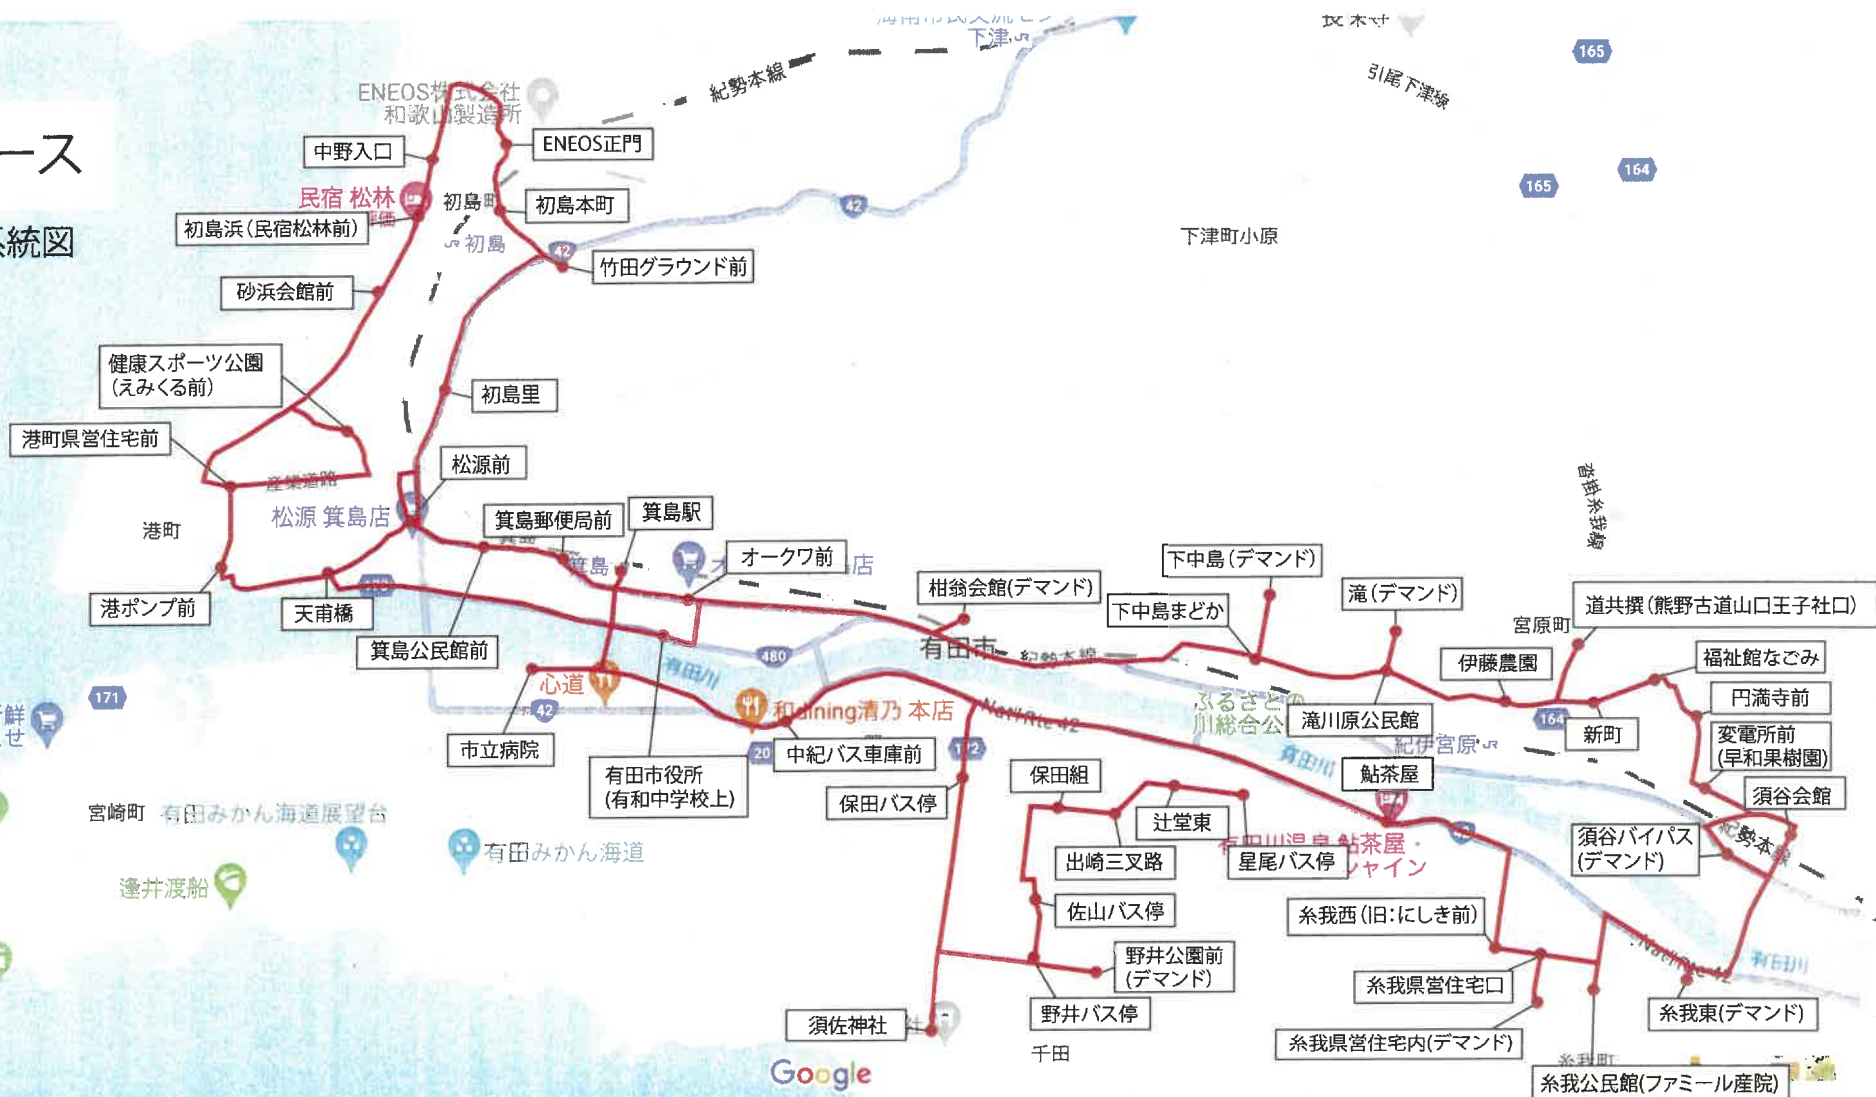

# Aコース 運行系統図

- 箕島漁協直営 新鮮市場 浜のうたせ
- マツゲン有田球場
- 宮崎町 有田みかん海道展望台
- 逢井渡船
- 矢櫃大波止

A-2

A-3

A-4

A-5

A-6

B-2

B-3

B-5

B-6

B-7