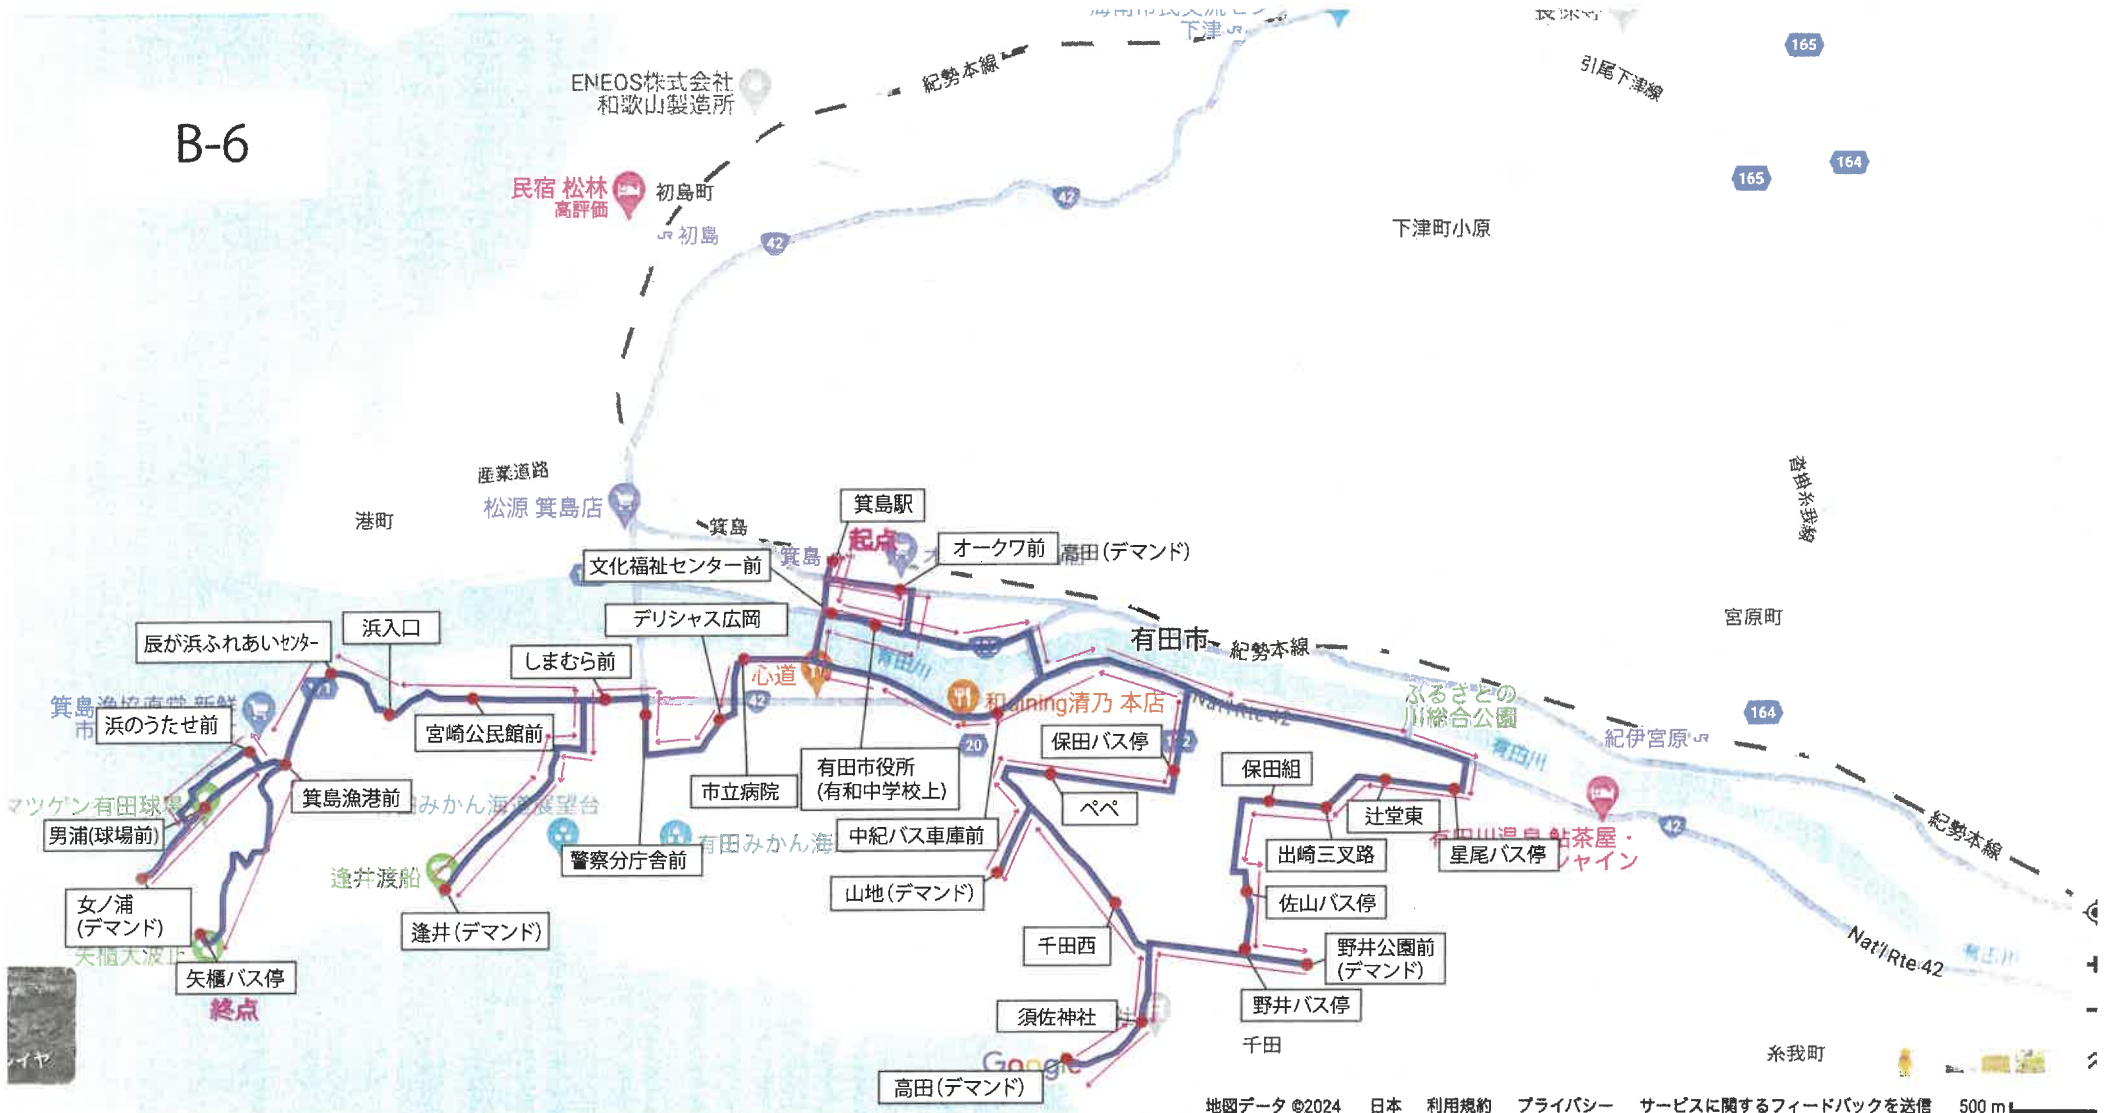

# Aコース 運行系統図

- 箕島漁協直営 新鮮市場 浜のうたせ
- マツゲン有田球場
- 宮崎町 有田みかん海道展望台
- 逢井渡船
- 矢櫃大波止

A-2

A-3

A-4

A-5

A-6

B-2

B-3

B-5

B-6

B-7