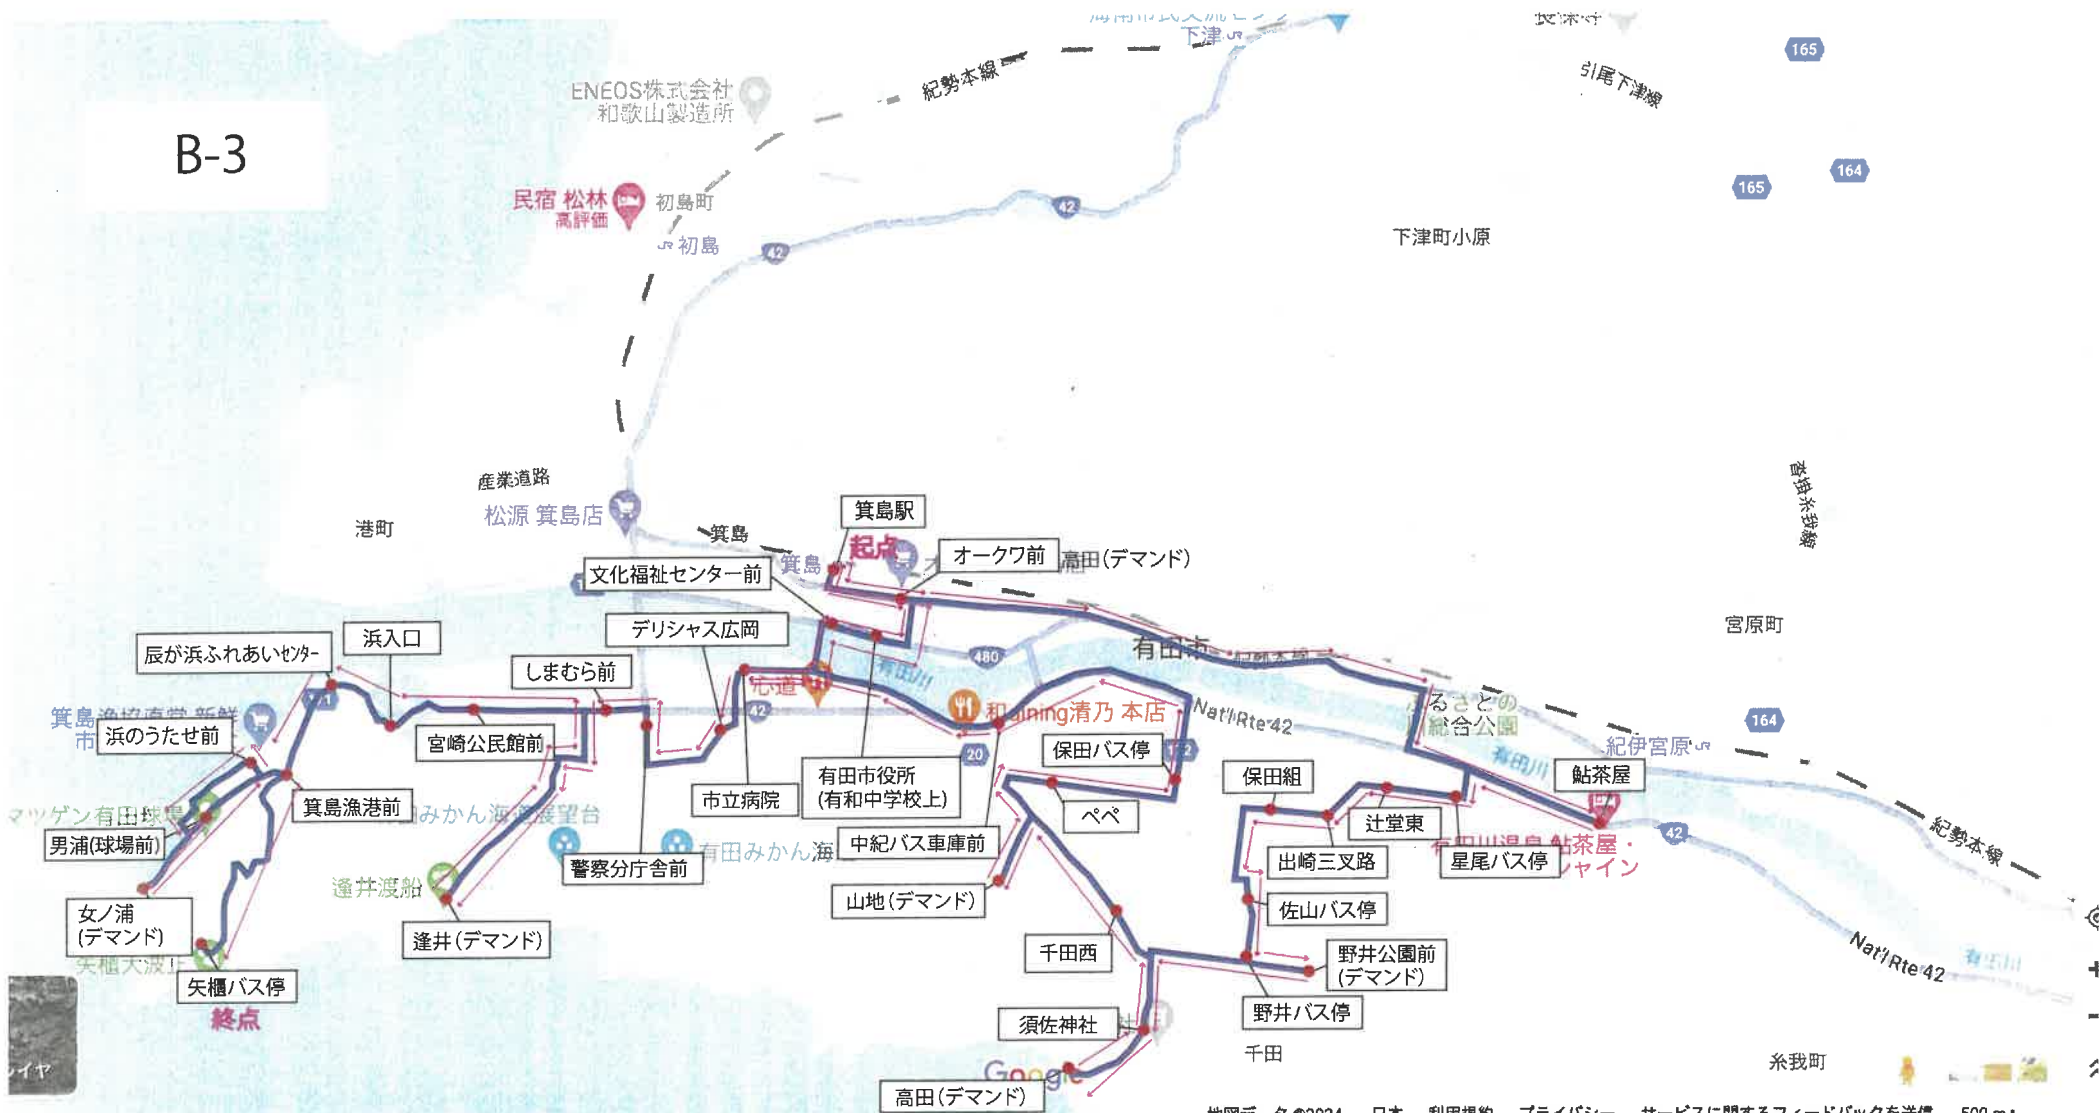

# Aコース 運行系統図

- 箕島漁協直営 新鮮市場 浜のうたせ
- マツゲン有田球場
- 宮崎町 有田みかん海道展望台
- 逢井渡船
- 矢櫃大波止

A-2

A-3

A-4

A-5

A-6

B-2

B-3

B-5

B-6

B-7