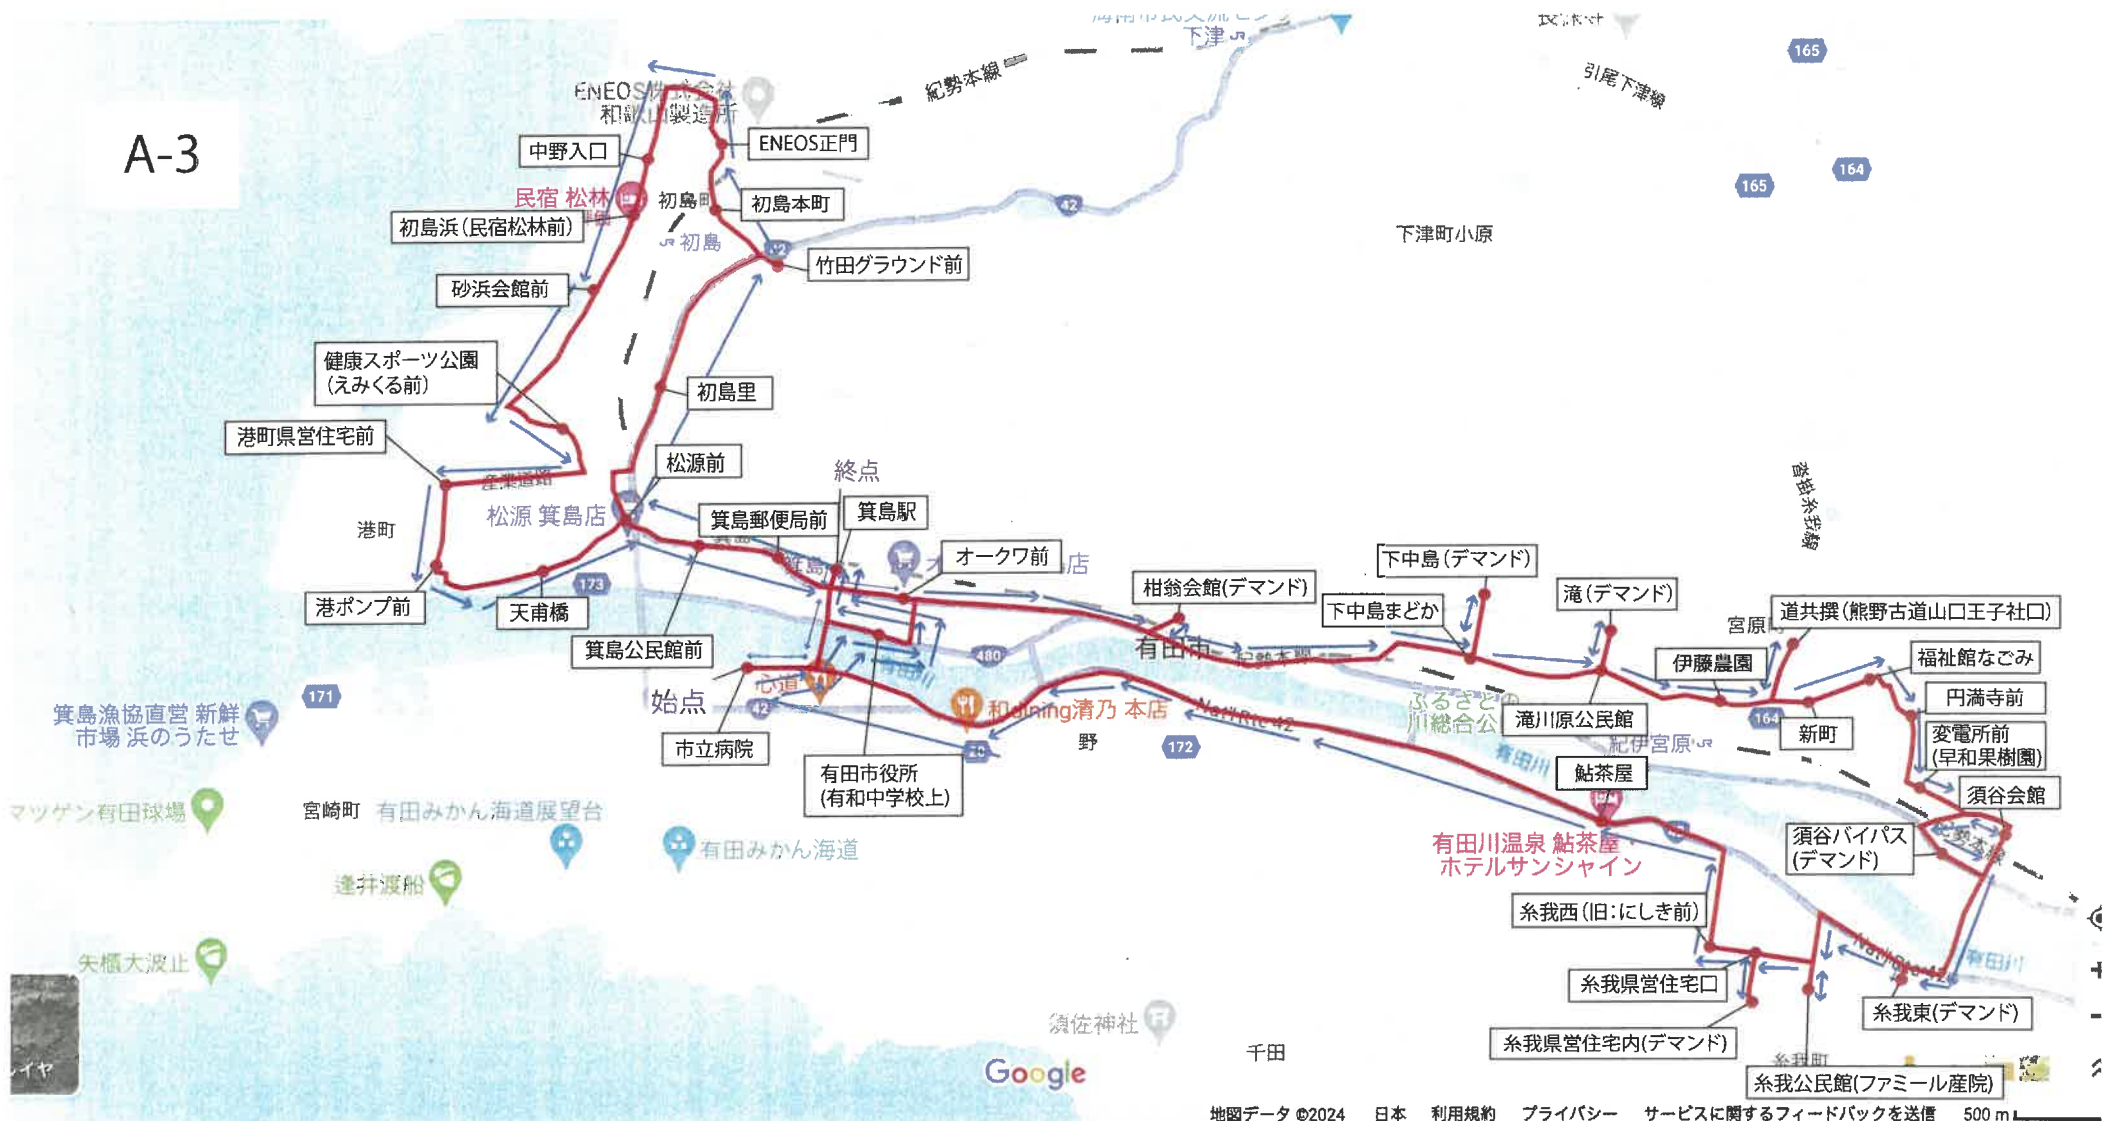

# Aコース 運行系統図

- 箕島漁協直営 新鮮市場 浜のうたせ
- マツゲン有田球場
- 宮崎町 有田みかん海道展望台
- 逢井渡船
- 矢櫃大波止

A-2

A-3

A-4

A-5

A-6

B-2

B-3

B-5

B-6

B-7