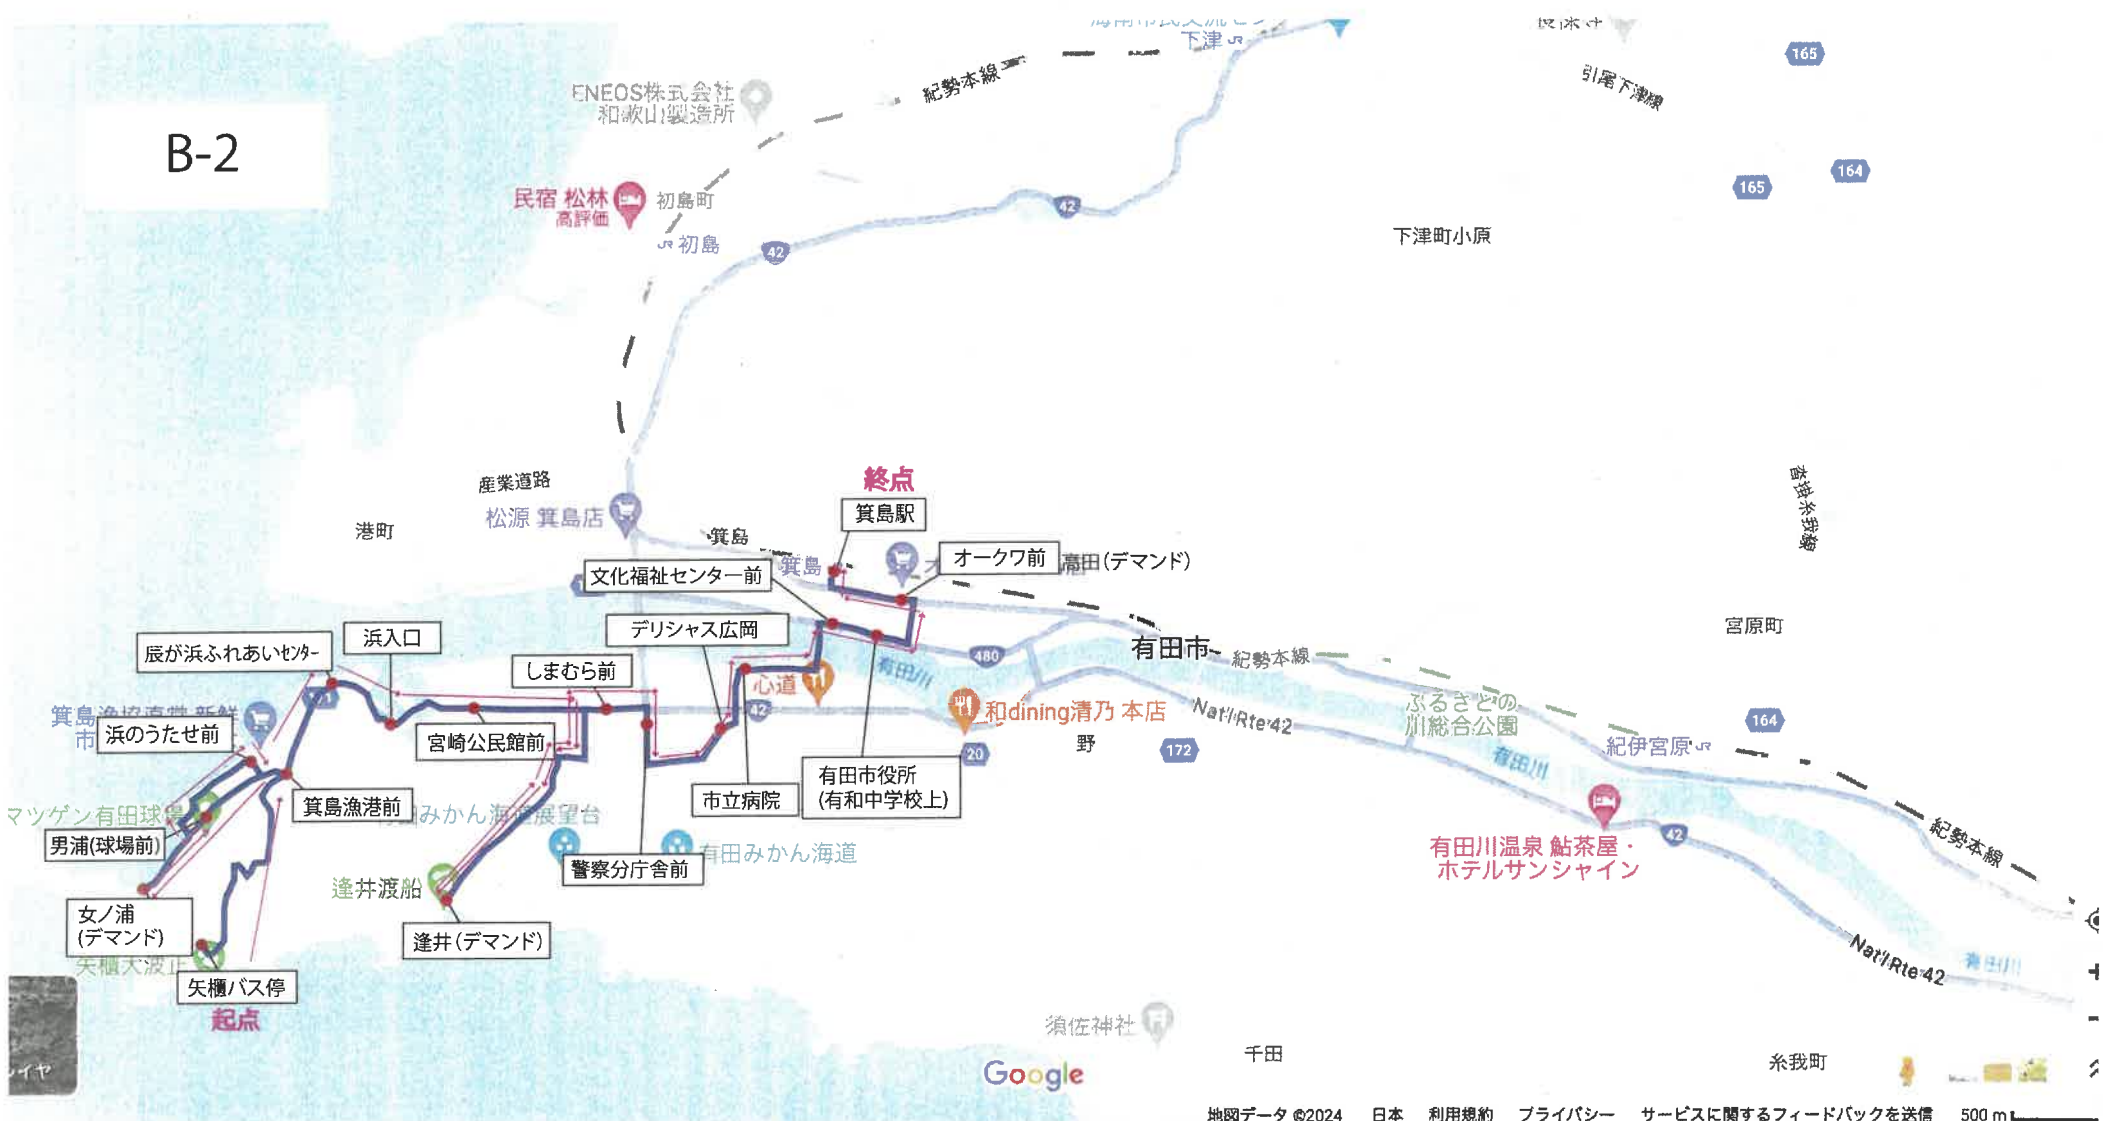

# Aコース 運行系統図

- 箕島漁協直営 新鮮市場 浜のうたせ
- マツゲン有田球場
- 宮崎町 有田みかん海道展望台
- 逢井渡船
- 矢櫃大波止

A-2

A-3

A-4

A-5

A-6

B-2

B-3

B-5

B-6

B-7