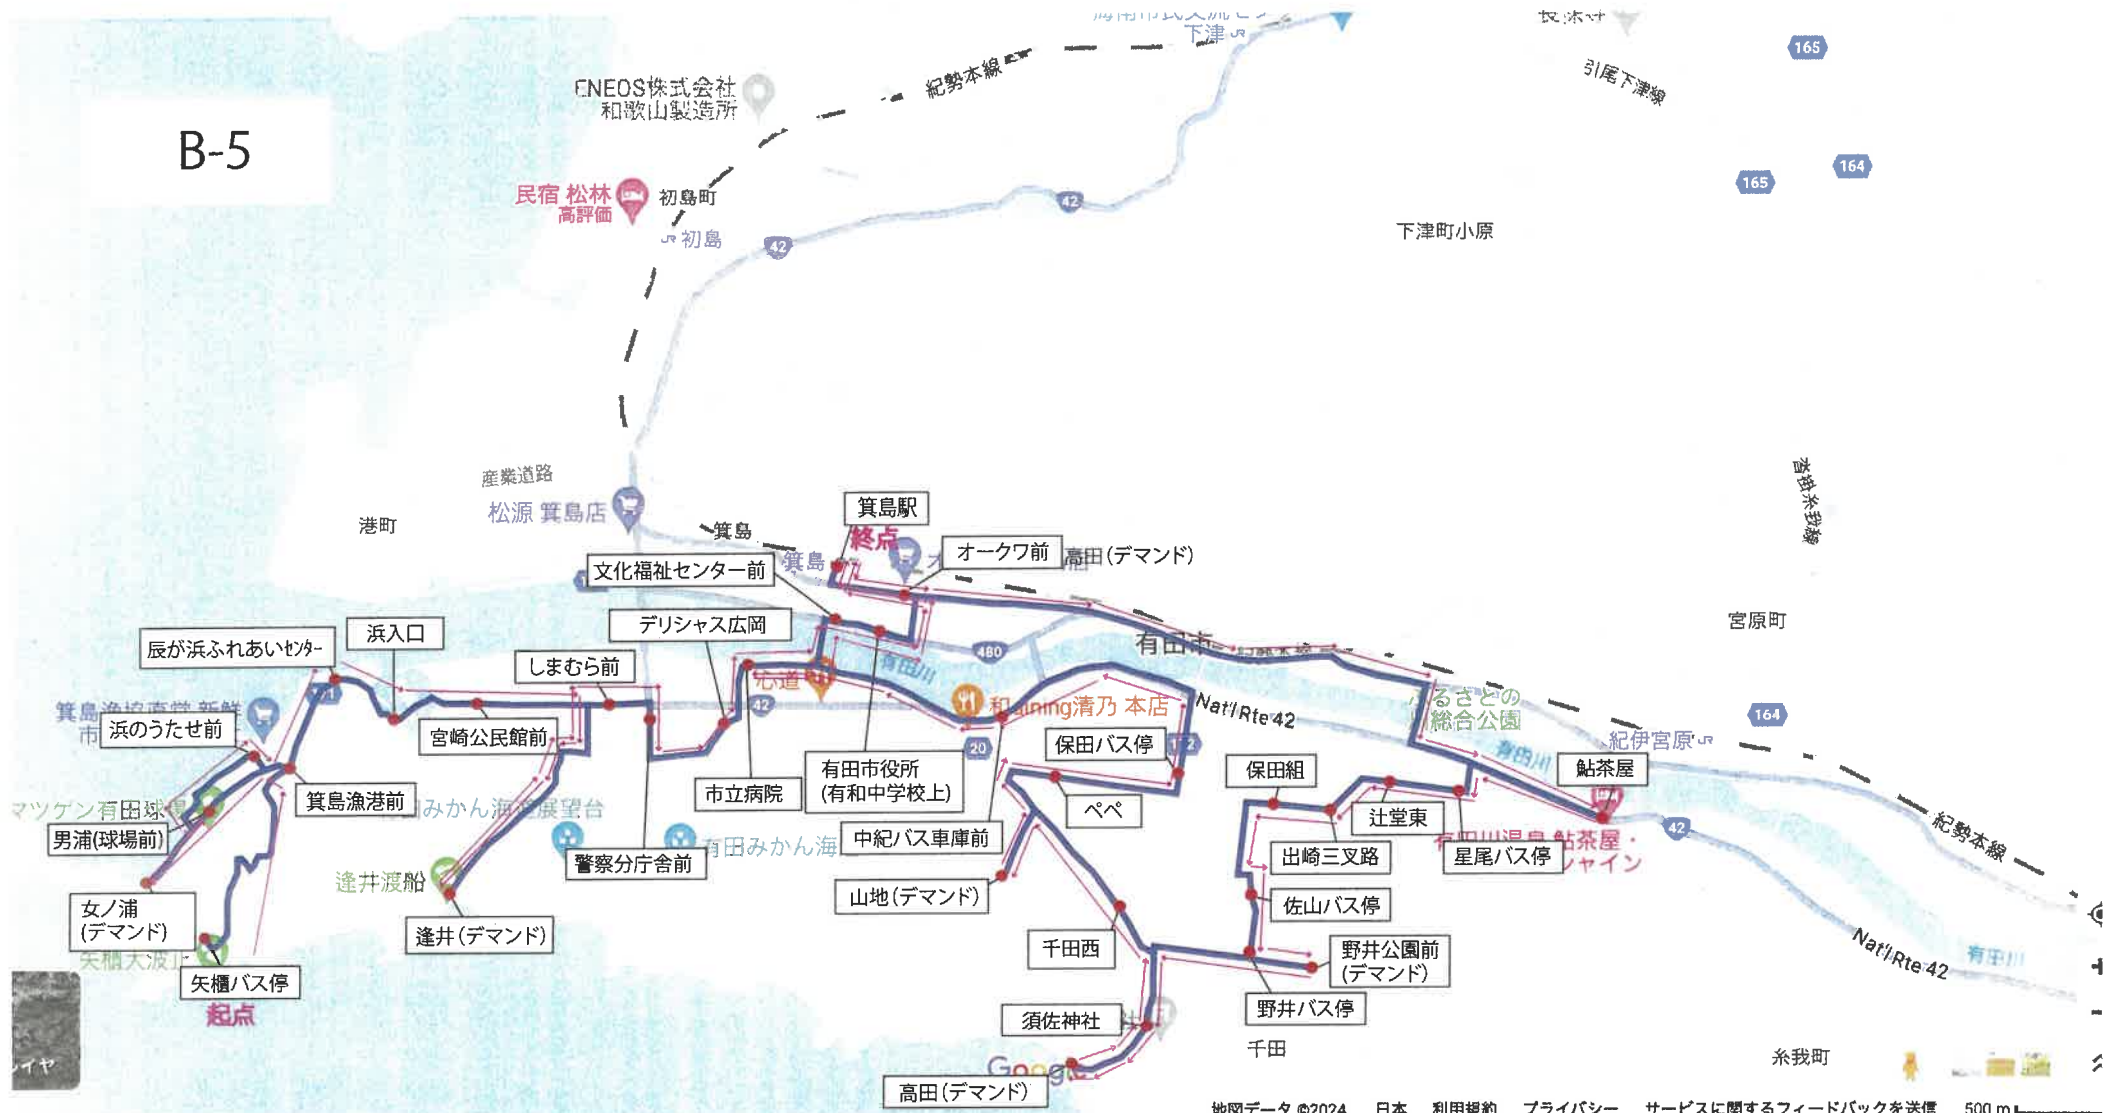

# Aコース 運行系統図

- 箕島漁協直営 新鮮市場 浜のうたせ
- マツゲン有田球場
- 宮崎町 有田みかん海道展望台
- 逢井渡船
- 矢櫃大波止

A-2

A-3

A-4

A-5

A-6

B-2

B-3

B-5

B-6

B-7