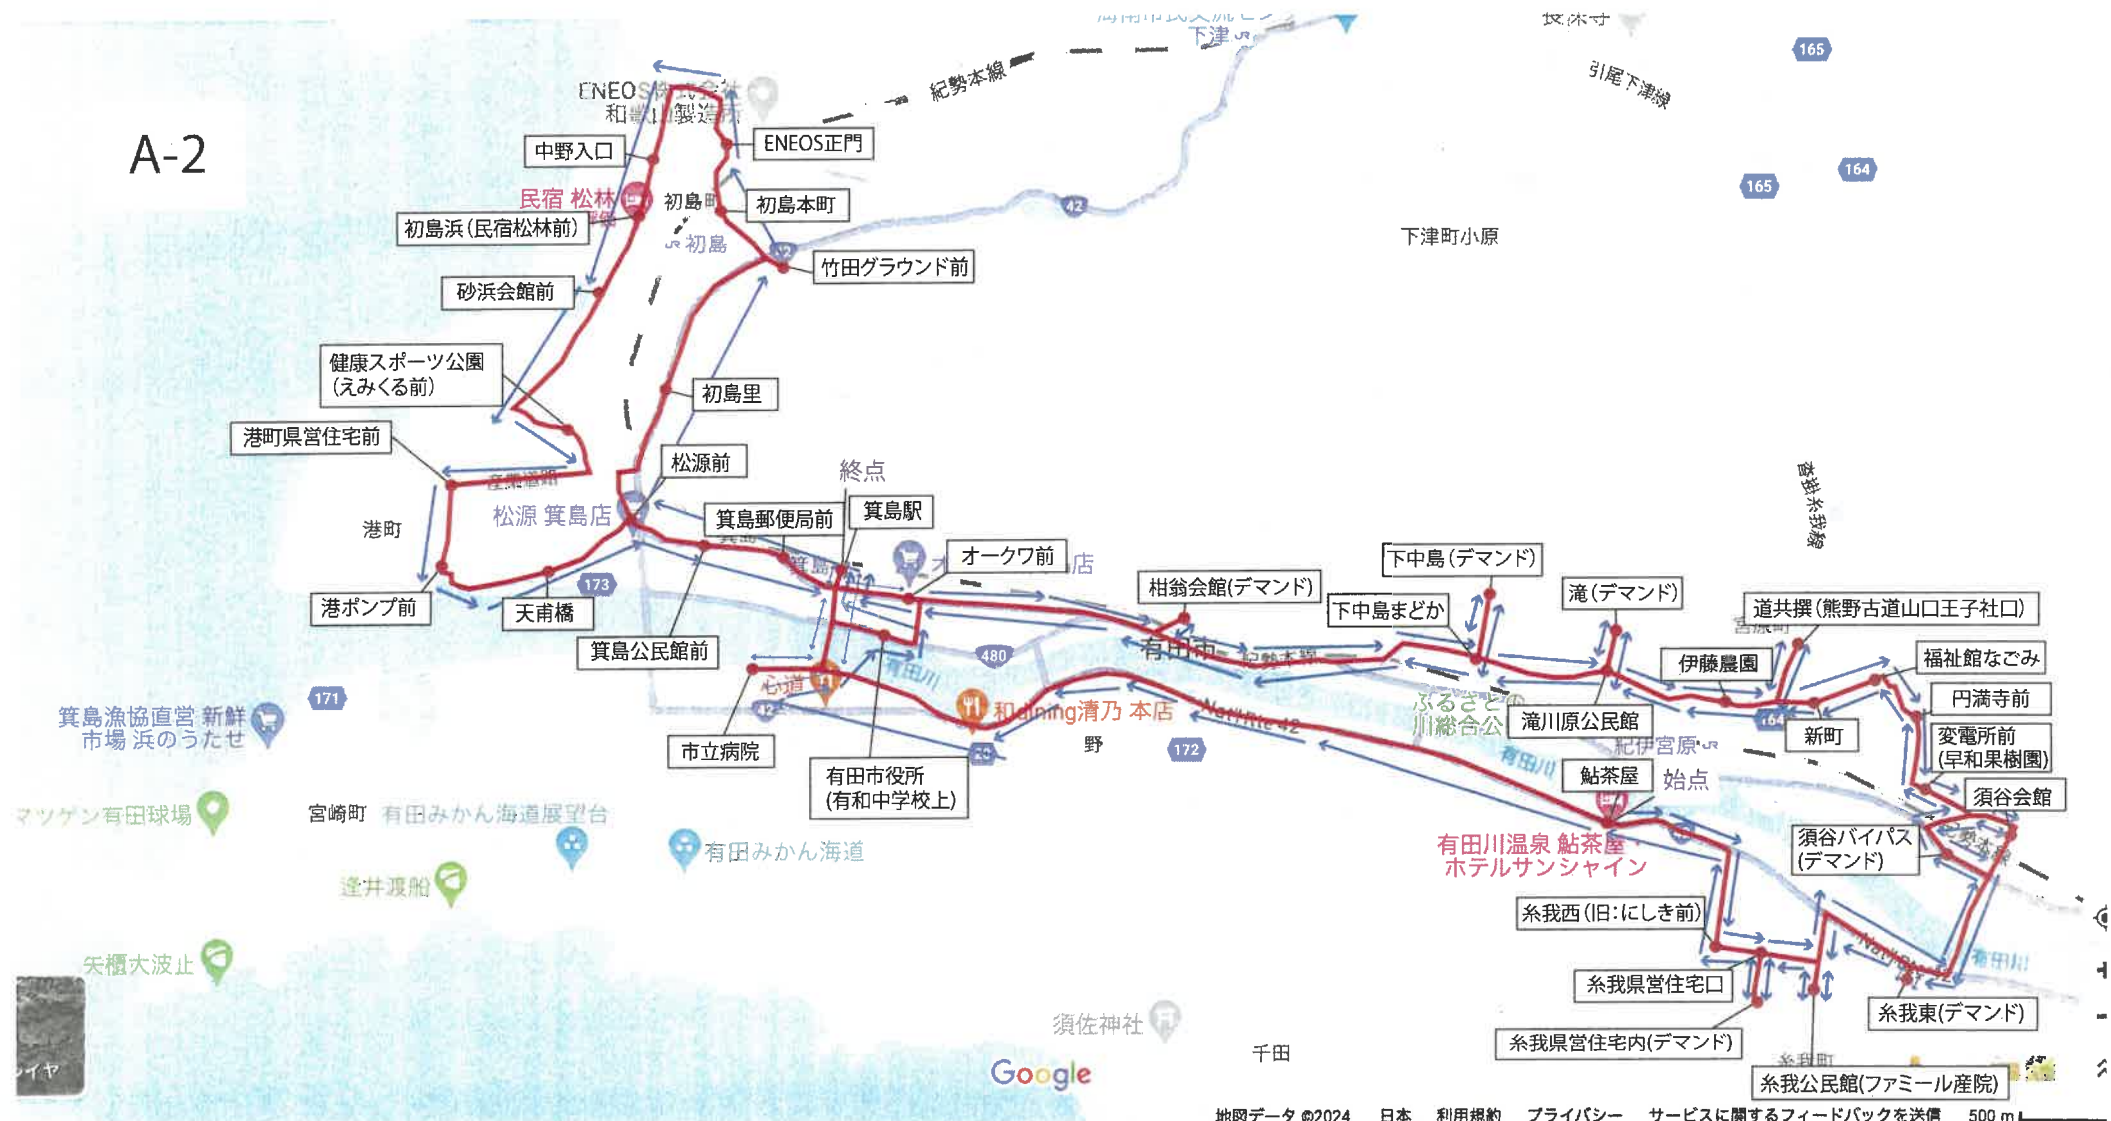

# Aコース 運行系統図

- 箕島漁協直営 新鮮市場 浜のうたせ
- マツゲン有田球場
- 宮崎町 有田みかん海道展望台
- 逢井渡船
- 矢櫃大波止

A-2

A-3

A-4

A-5

A-6

B-2

B-3

B-5

B-6

B-7