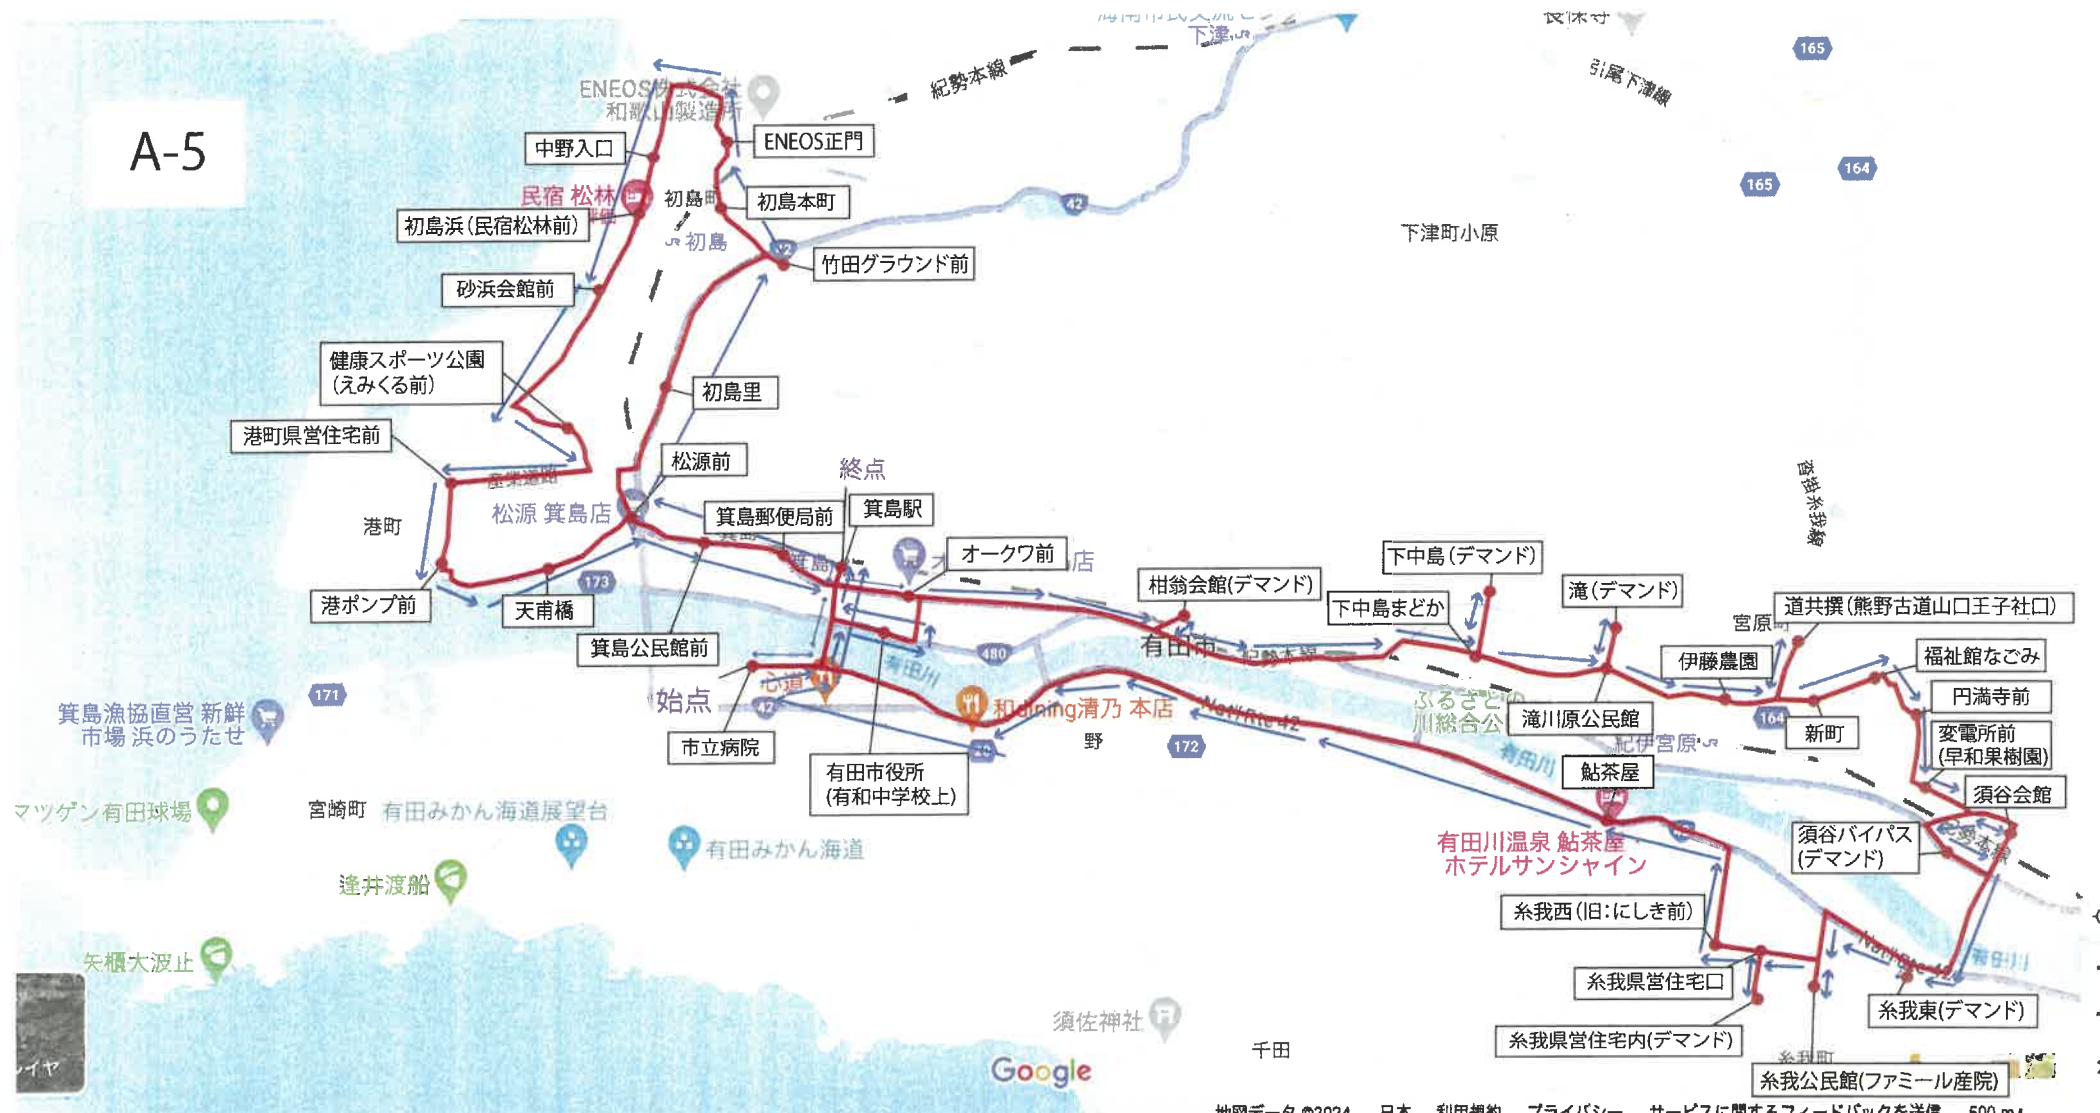

# Aコース 運行系統図

- 箕島漁協直営 新鮮市場 浜のうたせ
- マツゲン有田球場
- 宮崎町 有田みかん海道展望台
- 逢井渡船
- 矢櫃大波止

A-2

A-3

A-4

A-5

A-6

B-2

B-3

B-5

B-6

B-7