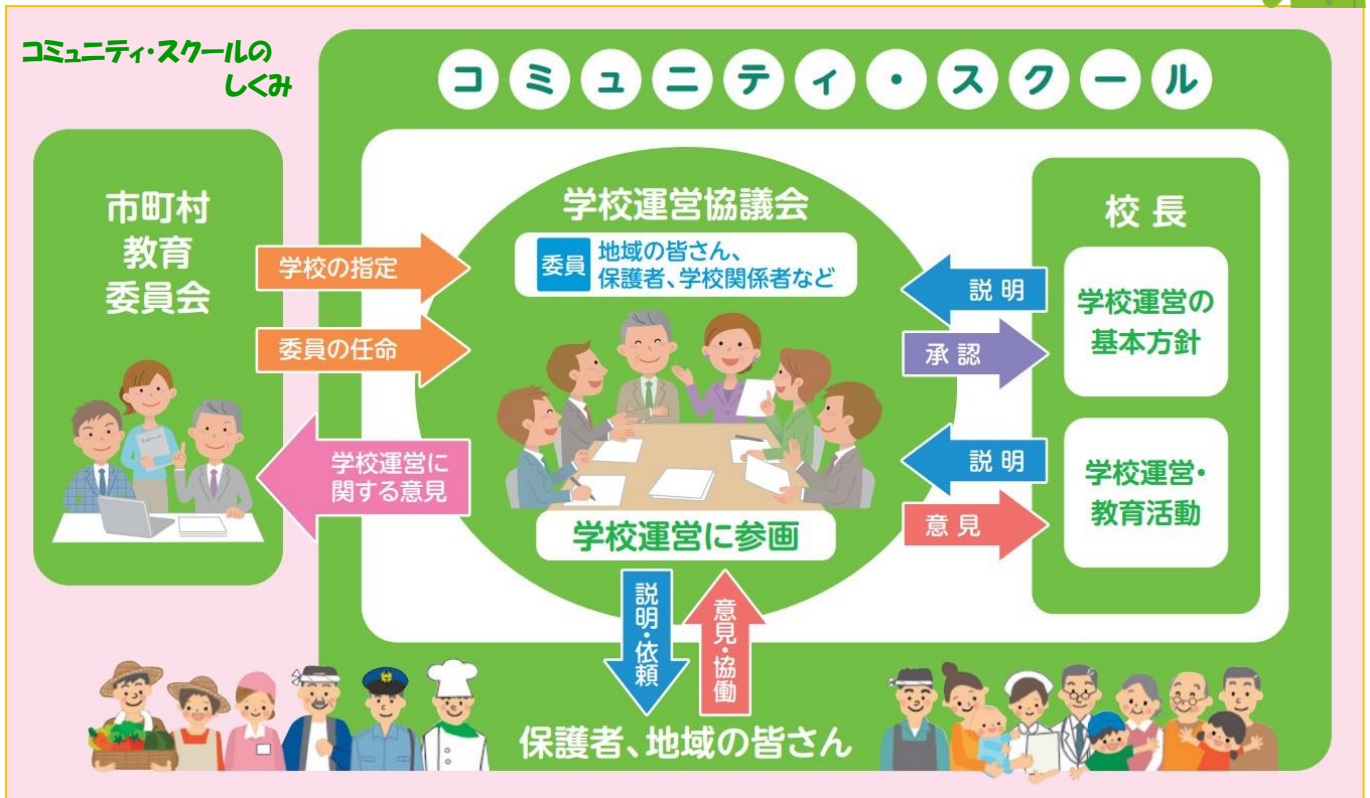

有田市コミュニティ・スクールだより

コミュニティ・スクールってどんな学校？

「学校運営協議会」を設置した学校です。

有田市では、2017年4月より全ての小・中学校に学校運営協議会を設置しています。

何をめざすの？

学校と保護者や地域の皆さんがともに知恵を出し合い学校運営に意見を反映させることで、一緒に協働しながら子どもたちの豊かな成長を支え「地域とともにある学校」をめざします。

「有田市コミュニティ・スクールだより」では、有田市がめざす「郷土を愛する子どもの育成」に向けて、コミュニティ・スクールについて広く市民のみなさまにご理解・ご協力をいただくため、今後もさまざまな情報をお知らせしていきます。

今回、各家に配布しているリーフレット「みんなで育てる有田市の子ども」も合わせてご覧ください。