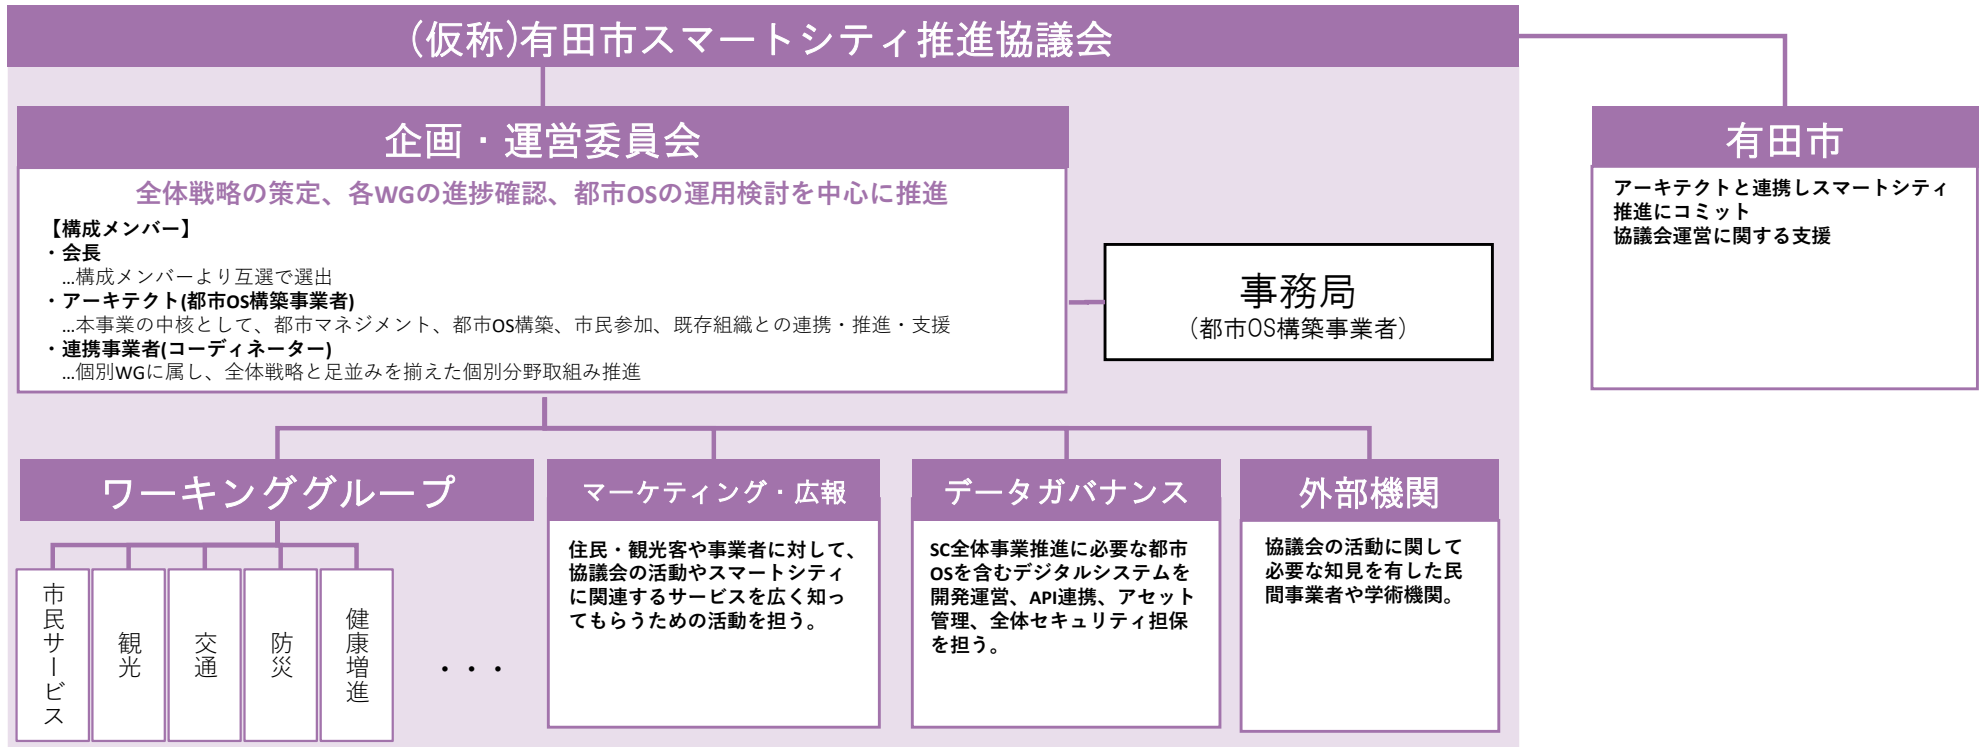

全体方向性提示やルール整備等を行う「企画・運営委員会」を中心とし、各分野の具体的な事業の検討・実推進を担う「ワーキンググループ」、その他必要な部門を設けます。また、有田市は協議会とともにスマートシティを推進するために必要な支援を実施します。

ワーキンググループ 組織図

個別領域における取組の統括を行う「コーディネーター」をはじめ、取組に必要なサービスの提供者や地域内外の関係者を指す「連携・協働企業等」から構成し、各領域でのプロジェクトを推進します。