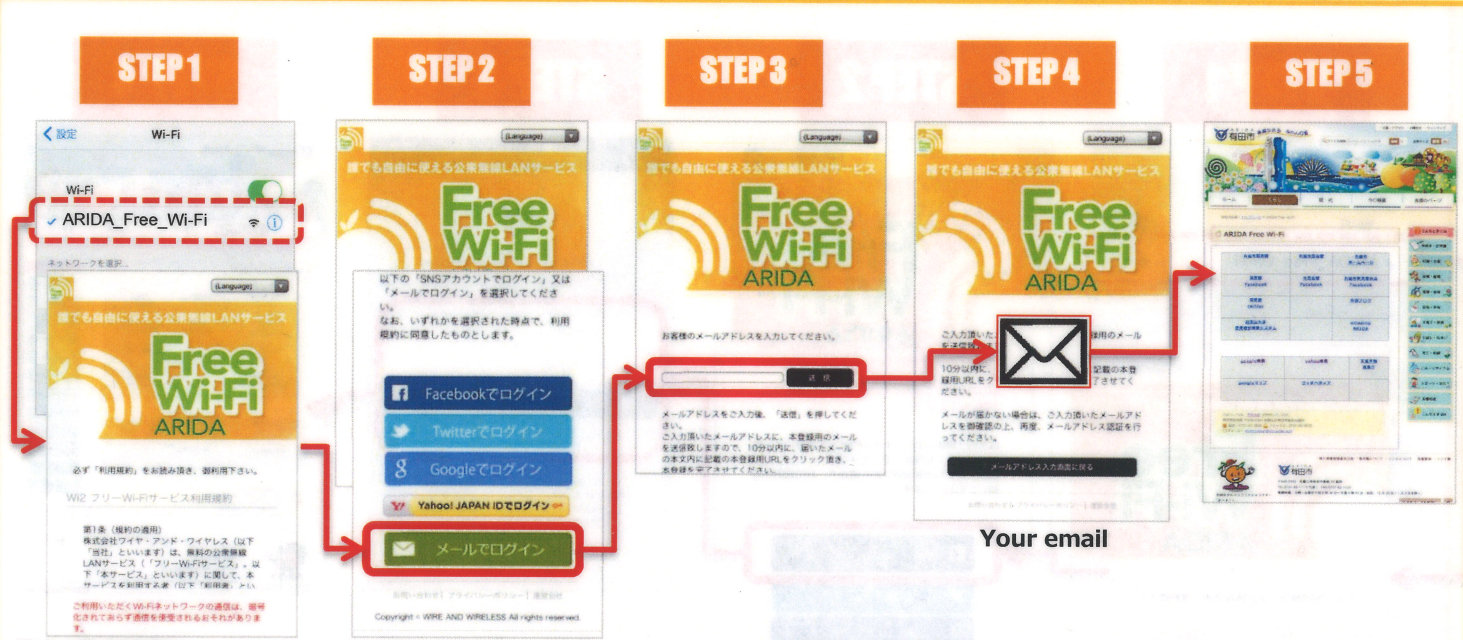

# Free Wi-Fi Manual

## Eメール登録方式 E-mail registration system

認証方式は、メールアドレスまたはSNSアカウントの2種類あります。SNSアカウントでの認証については裏面をご確認ください。  
There are two authentications, "Sign in with SNS account" or "Sign in with Email address". Please see back side for another authentication, "Sign in with SNS account".

端末の設定画面で  
SSID : "ARIDA\_Free\_Wi-Fi"  
を選択し、端末でブラウザ起動。

Emailアドレスでログインする場合は、  
"メールでログイン" ボタンをクリック。

メールアドレス入力画面からご利用のメールアドレスを入力の上、  
"送信" ボタンをクリックし仮登録を実施。

ご入力メールアドレス宛に送信されるメールに記載されているURLを、  
10分以内にクリック頂き、本登録による認証が完了。