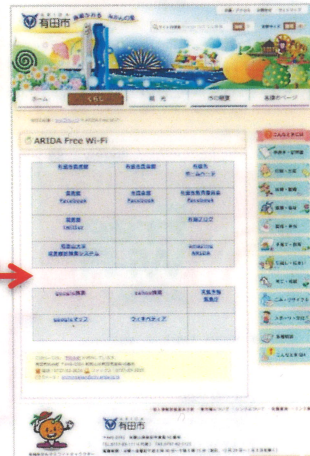

STEP 1

STEP 2

STEP 3

STEP 4

端末の設定画面で
SSID : " ARIDA_Free_Wi-Fi"を
選択し、端末でブラウザ起動。

SSID : Select the
"ARIDA_Free_Wi-Fi" in the
setting screen of your device
and open the browser.

단말기의 설정 화면에서
SSID : "ARIDA_Free_Wi-Fi"
를 선택 단말기에서 브라우저
시작 .

在端末設置中選擇
SSID : "ARIDA_Free_Wi-Fi"
啟動APP程序。

在端末设置中选择
SSID : "ARIDA_Free_Wi-Fi"
启动APP程序。

Facebook, Twitter, Google,
Yahoo! JAPANの各サービスのア
カウントでログインされる場合は、ご
利用サービスのボタンをクリック。

Sign in with SNS account,
tap the button of SNS you
using (Facebook, Twitter or
Google).

Facebook, Twitter,
Google
各サービスの 계정으로
로그인할
경우에는, 이용하려는
서비스의버튼을 클릭.

使用Facebook, Twitter,
Google賬號登錄的時候,
請點擊該按鈕。

使用Facebook, Twitter,
Google賬号登录的时候,
请点击该按钮。

それぞれのログイン画面からID / パス
ワードを入力頂き認証を実施。

Type-in ID & Passwords on
the log-in page for activating
your account.

각 서비스의
로그인계정/패스워드를
입력해하여 인증을 실시.

在登錄頁面上輸入賬號,
密碼, 實施登錄認證。

在登录页面上输入账号,
密码, 实施登录认证。

インターネットに接続可能!

You can use the Internet!

인터넷에 접속 가능!

可以鏈接到網絡!

可以连接到网络!

ご利用方法問合せ窓口
CALL CENTER

ワイヤアンドワイヤレス株式会社
Wire and Wireless Co., Ltd.

日本語 : 0120-858-306 (日本語・年中無休/10:00~19:00)
English : 0120-858-306 (English・OPEN 365 DAYS a year/10:00-19:00)