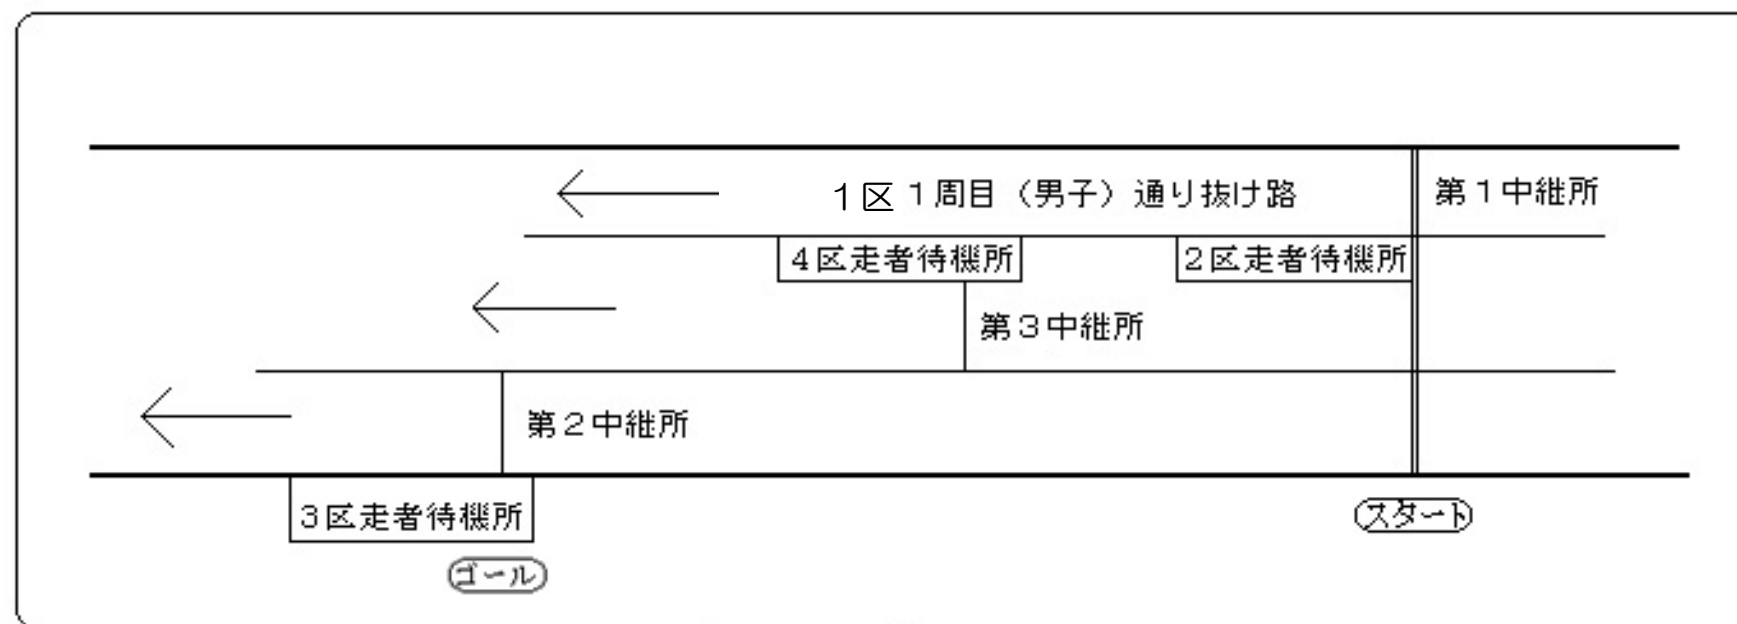

有田市内駅伝コース

第1レース (午前 9:00 スタート)
小学生男女の部・中学生女子の部・一般女子の部

1 ~ 4区 コース順路 : A → B → C → D → E → A

第2レース (午前 10:00 スタート)
中学生男子の部・一般男子の部

1 区 コース順路 : A → B → E → A → B → C → D → E → A

2 ~ 4区 コース順路 : A → B → C → D → E → A