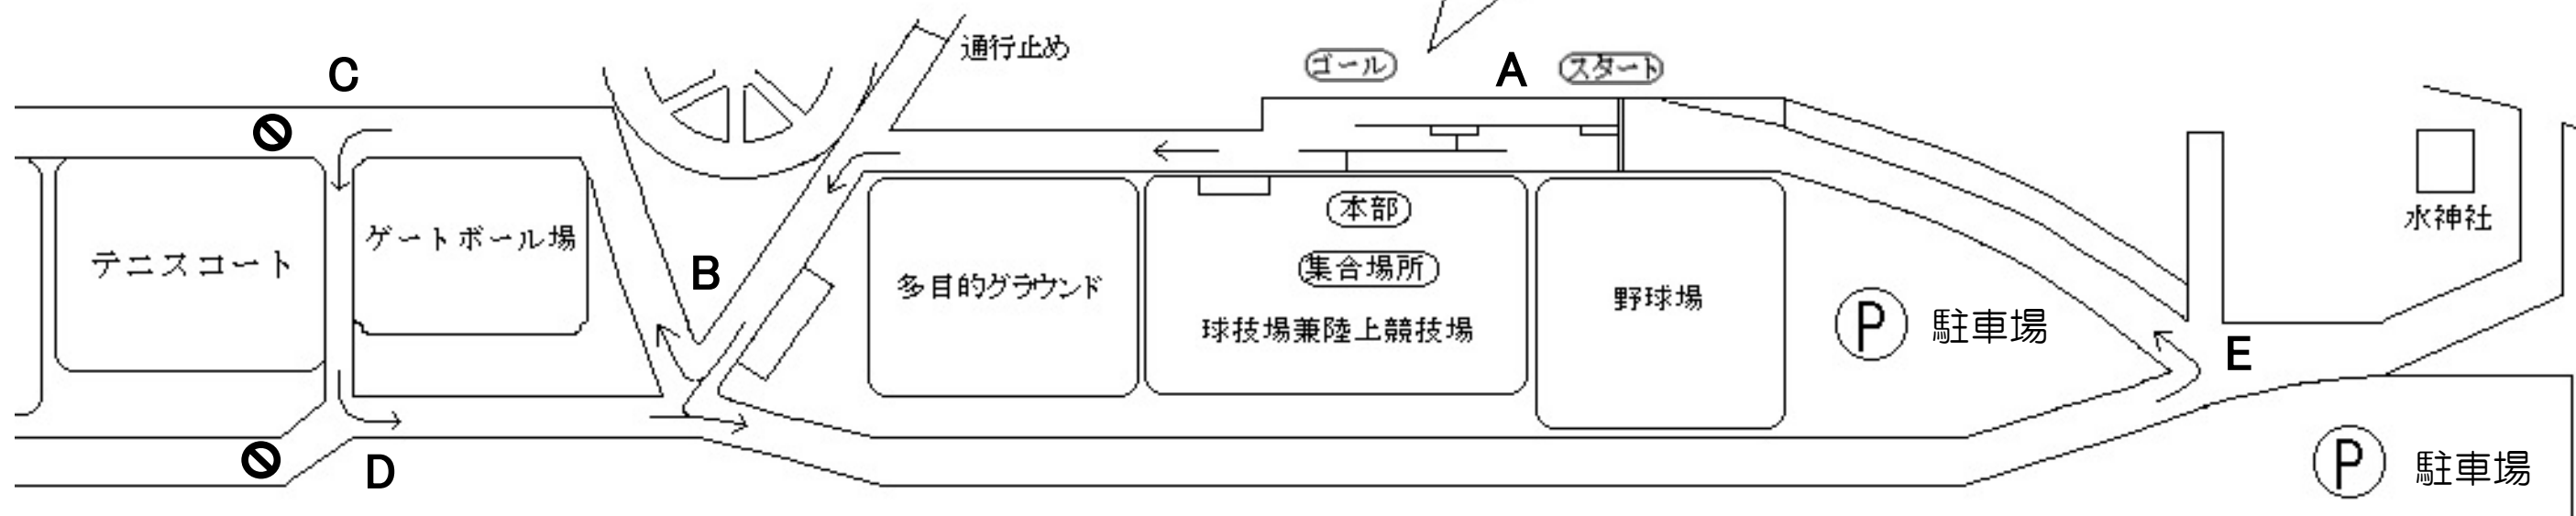

有田市内駅伝コース

第1レース (午前 9:00 スタート)
小学生男女の部・中学生女子の部・一般女子の部

1 ~ 4区 コース順路 : A → B → C → D → E → A

第2レース (午前 10:00 スタート)
中学生男子の部・一般男子の部

1 区 コース順路 : A → B → E → A → B → C → D → E → A

2 ~ 4区 コース順路 : A → B → C → D → E → A