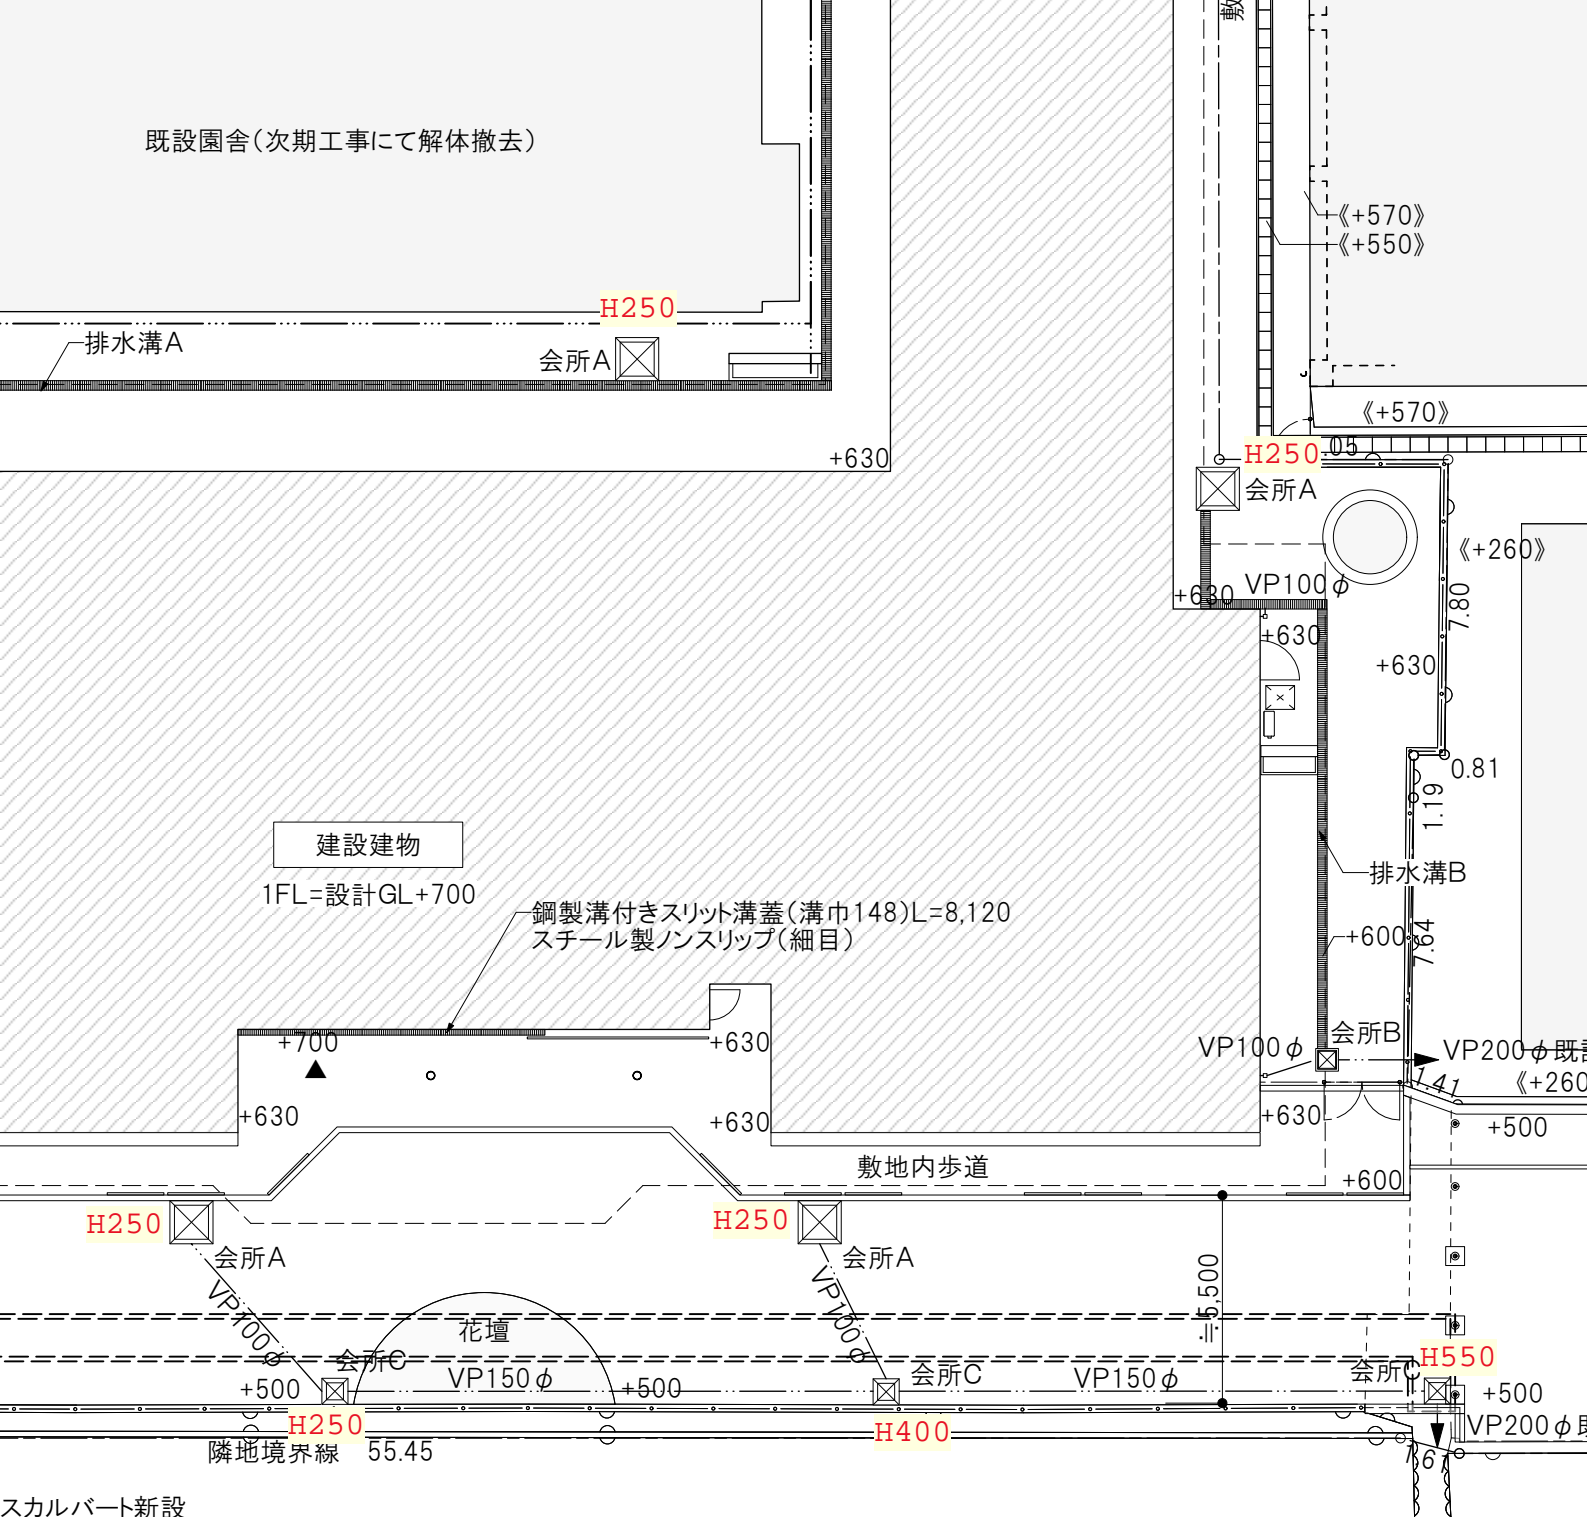

既設園舎(次期工事にて解体撤去)

49,140

X10

(別紙2)