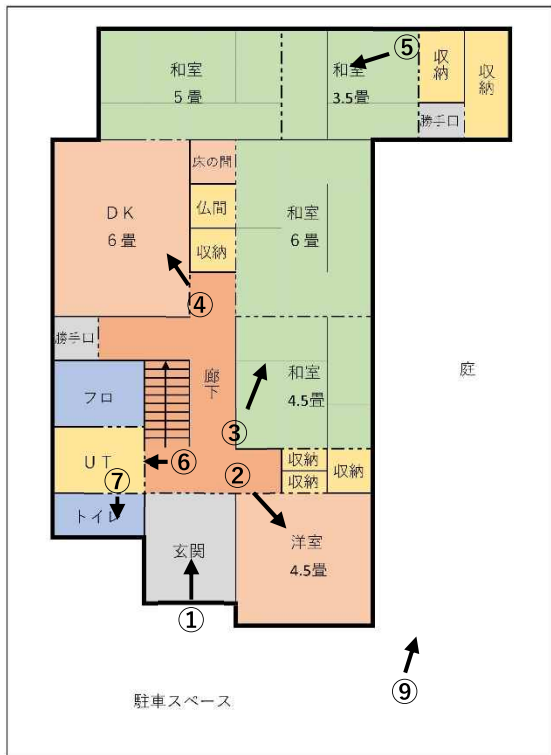

No.a021 宮原町東

区分	売買	主要施設等への距離	駅	紀伊宮原駅	1.0km
価格	5,000,000 円		市役所	有田市役所	5.4km
築年数	50 年程度		病院	市立病院	6.3km
土地面積	210.13 ㎡		保育所	宮原保育所	0.6km
延べ床面積	124.73 ㎡		小学校	宮原小学校	0.8km
建物階層	2 階建て		中学校	文成中学校	0.9km
建物構造	木造		ホームセンター	ナフコ和歌山有田店	2.1km
設備状況	庭有				
PR	空き家になって9年ですが、定期的に管理されており、状態は良好です。日当たりも良く、のどかな雰囲気を味わえる物件です。				
備考	2階雨漏り跡有、トイレ水漏れの可能性有				

間取図

【1F】

【2F】