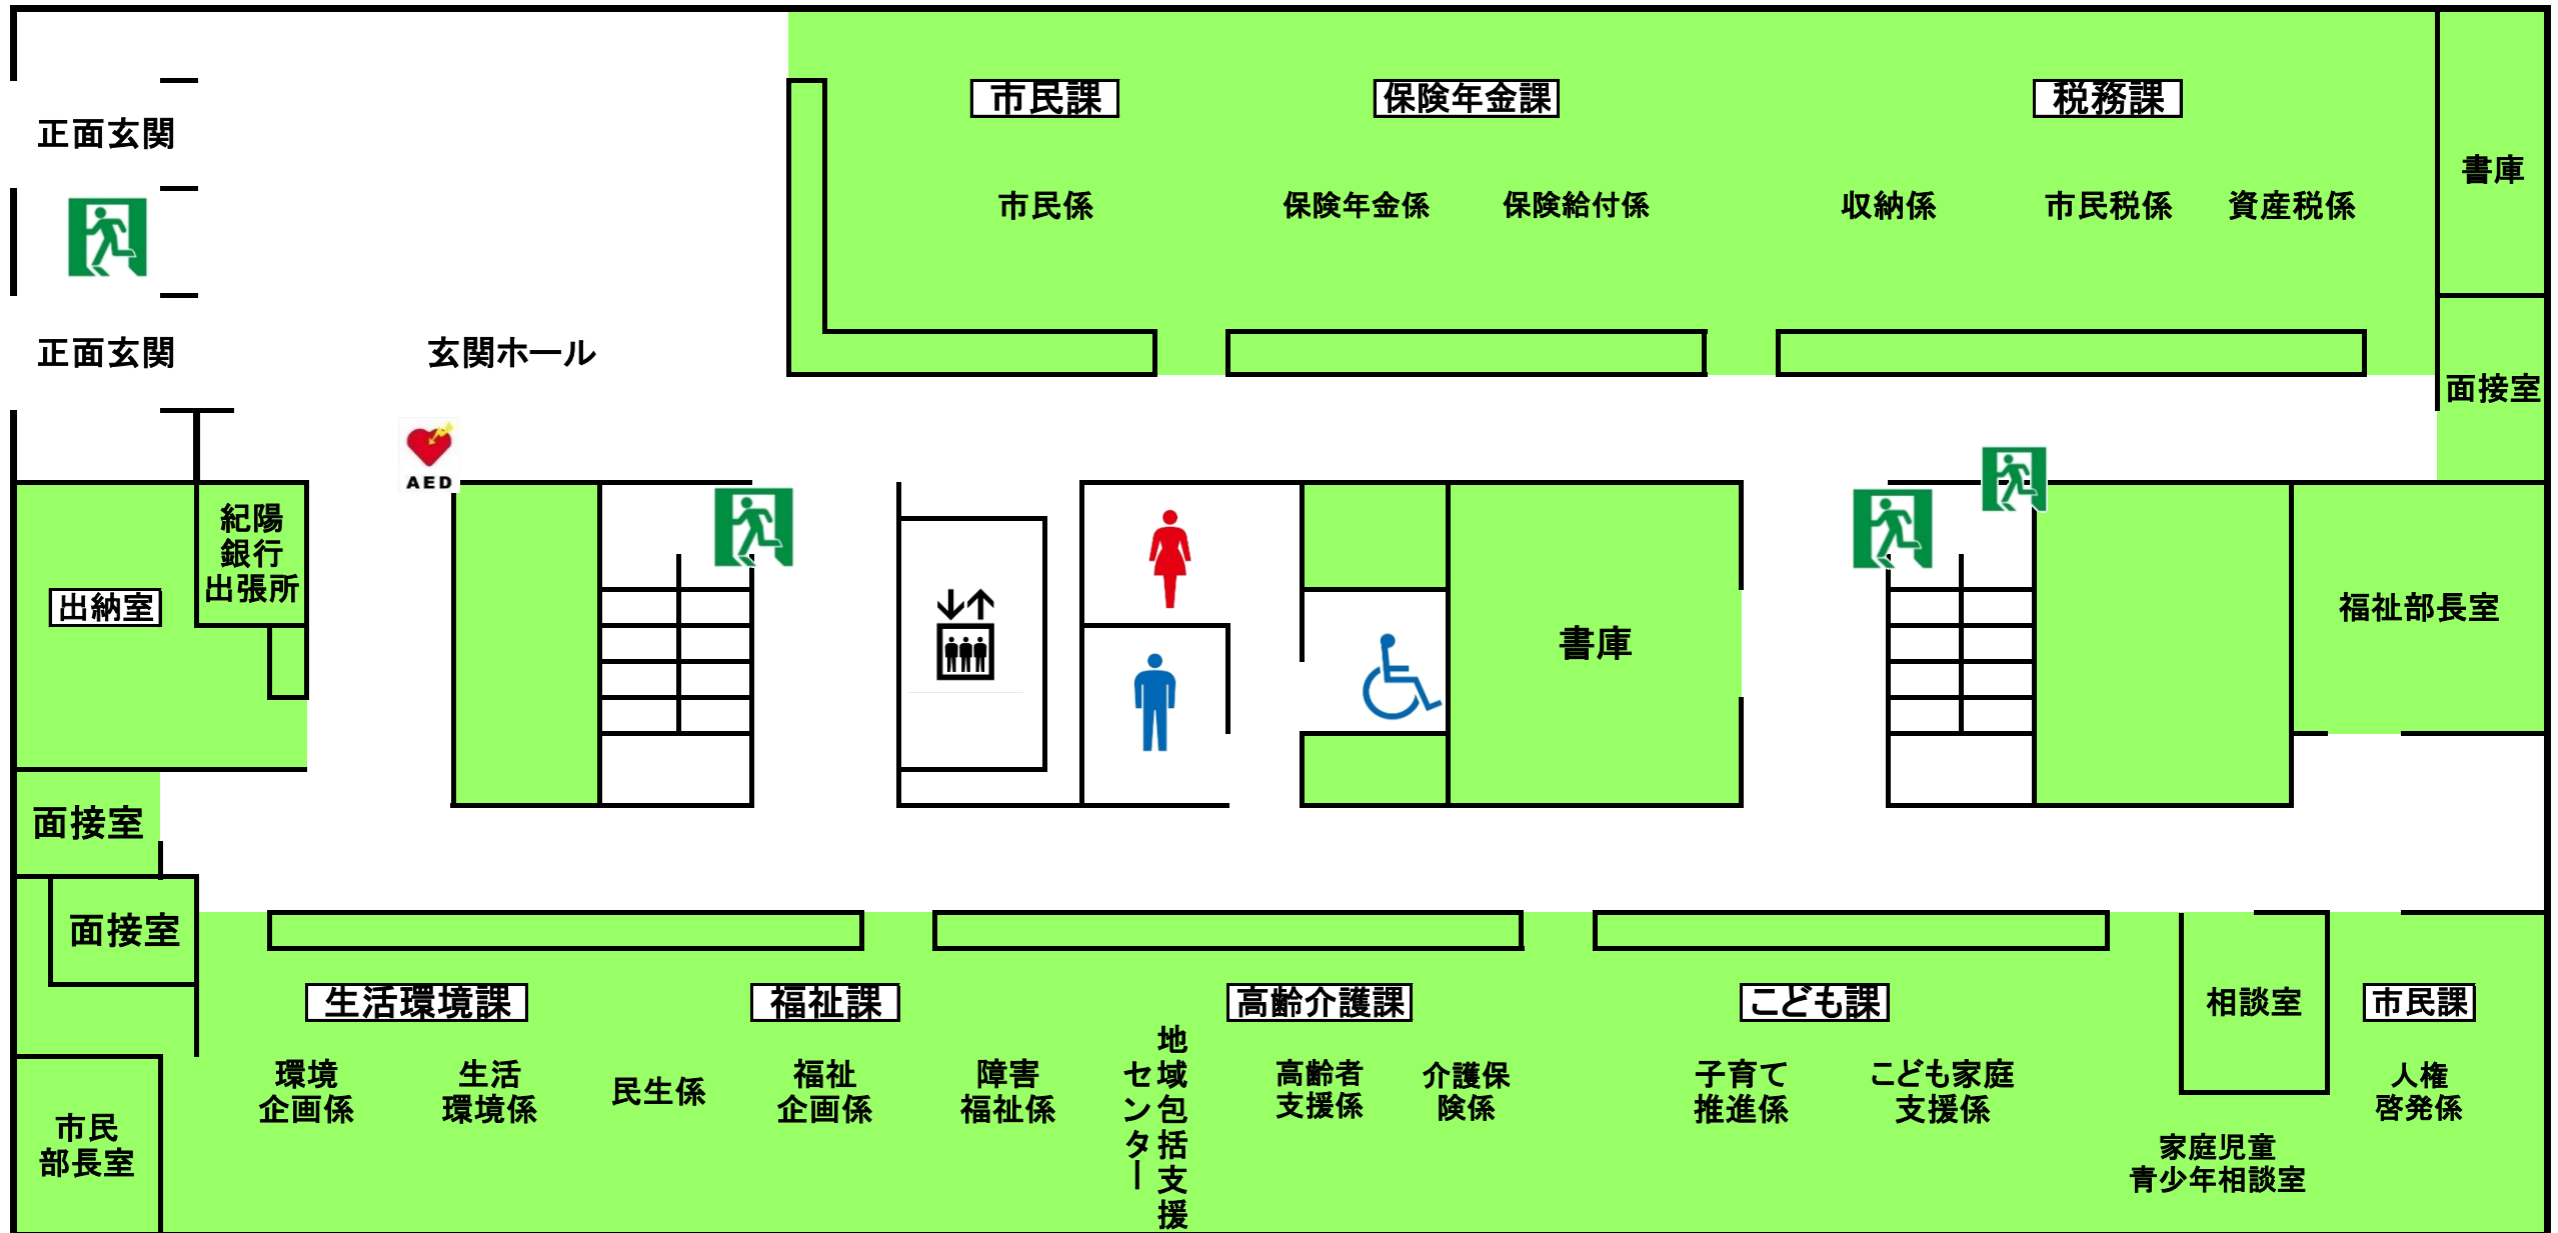

B1階

※市庁舎と連結していませんので、外からお回りください。

1階

2階

3階

4階

5階

有田市役所 (デマンb)