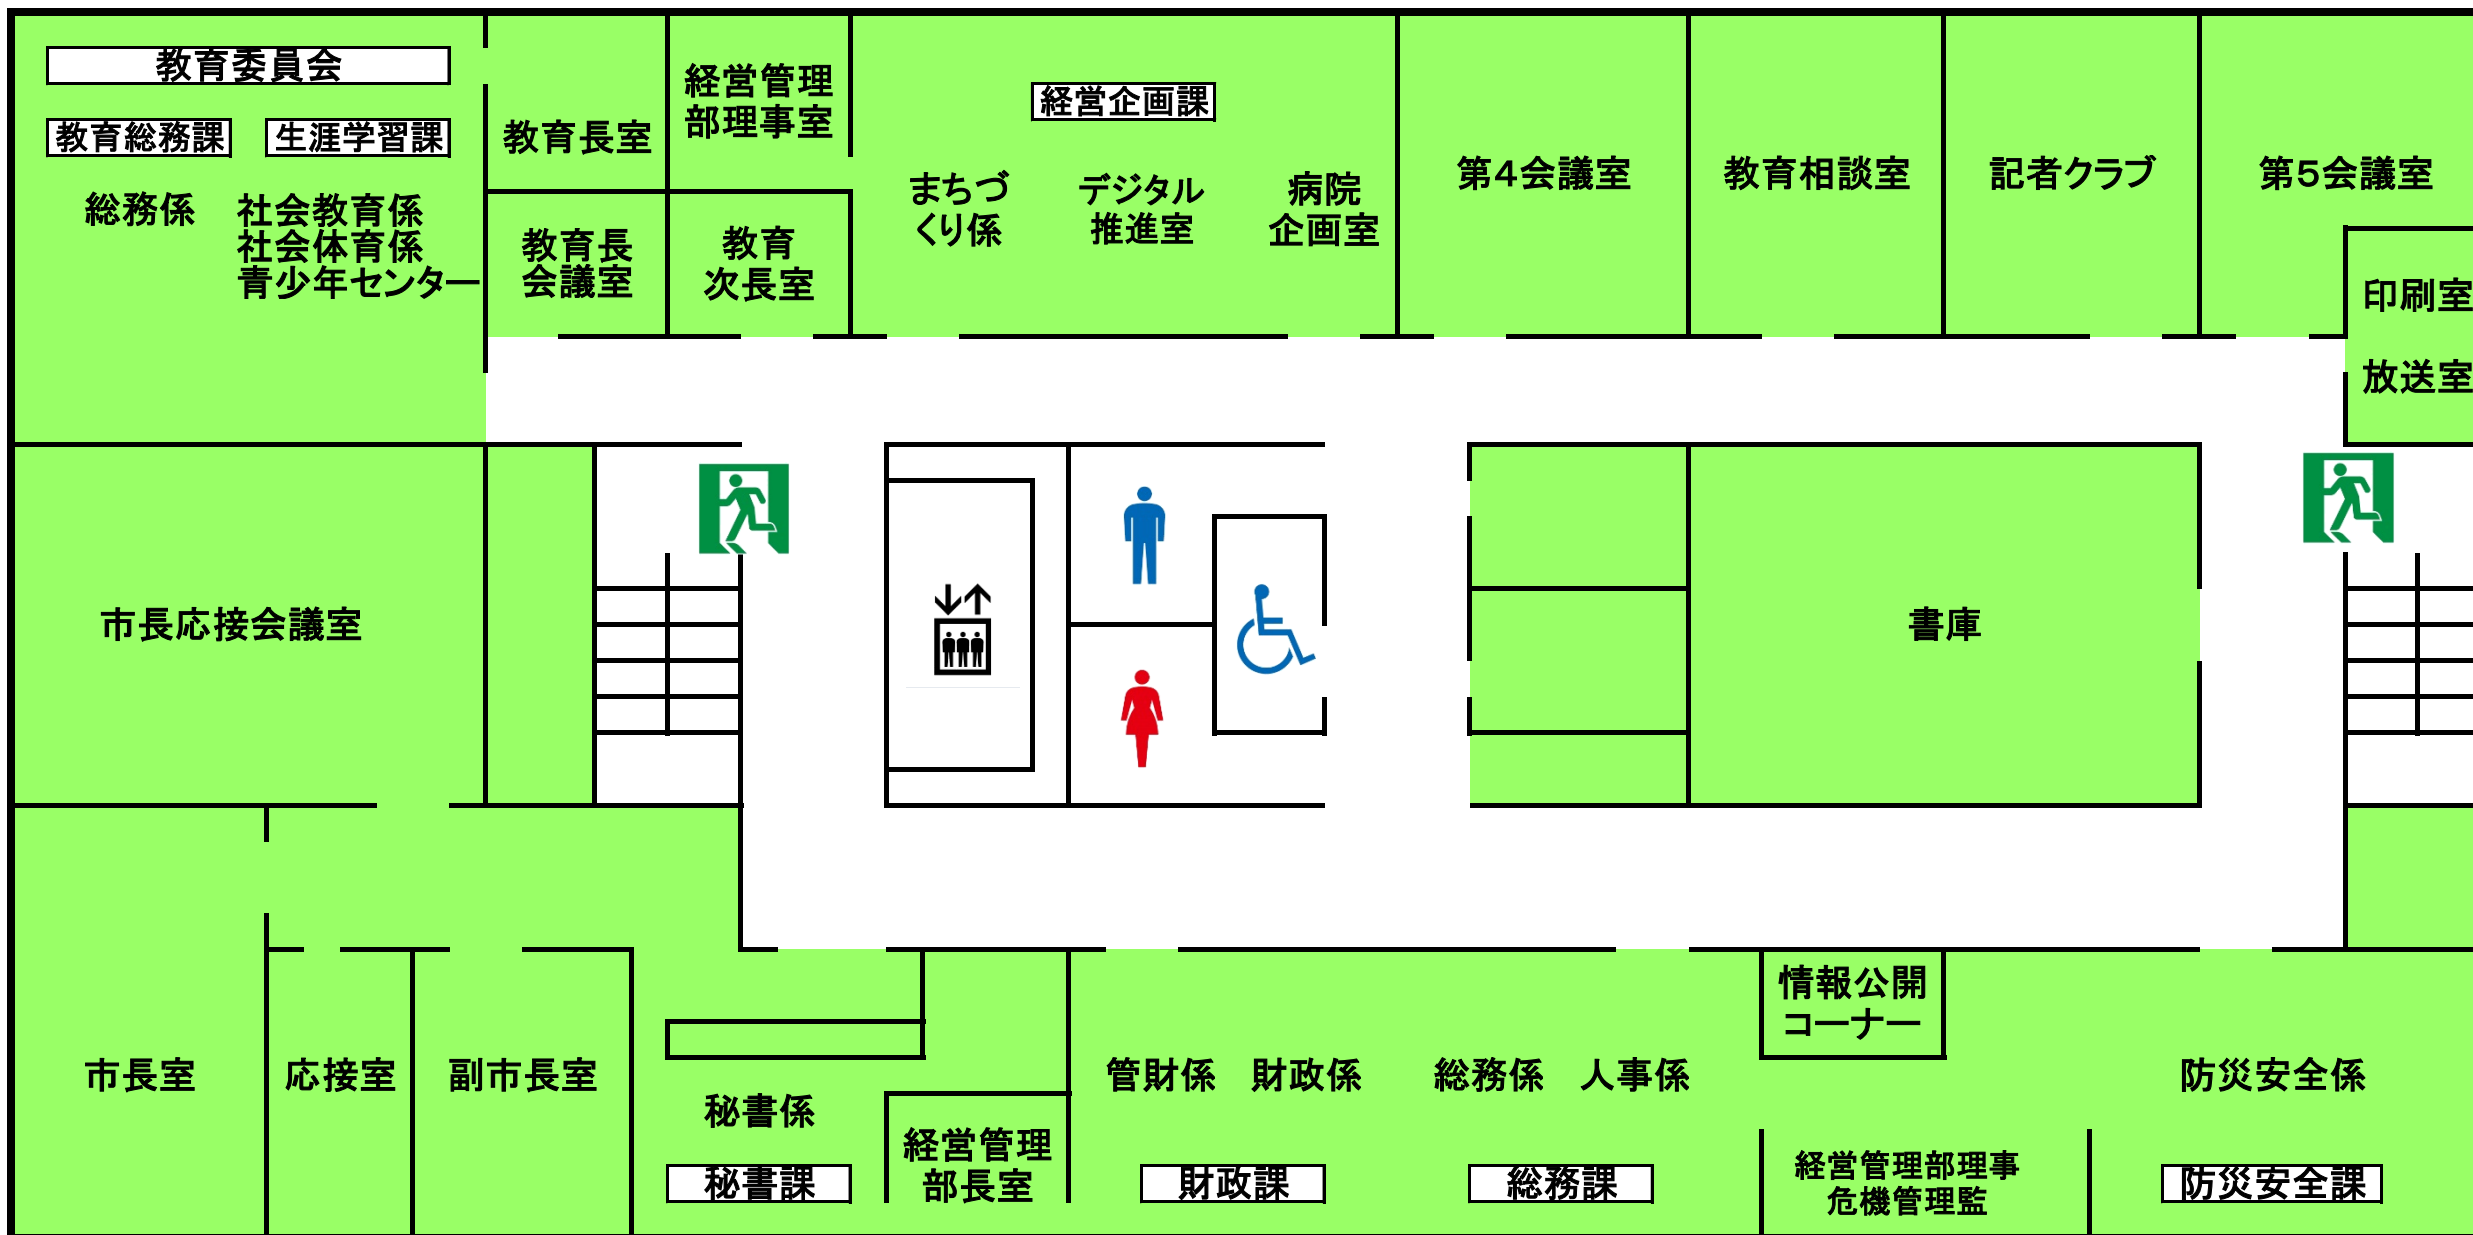

B1階

※市庁舎と連結していませんので、外からお回りください。

1階

2階

3階

4階

5階

有田市役所 (デマンb)

10 m
1:395