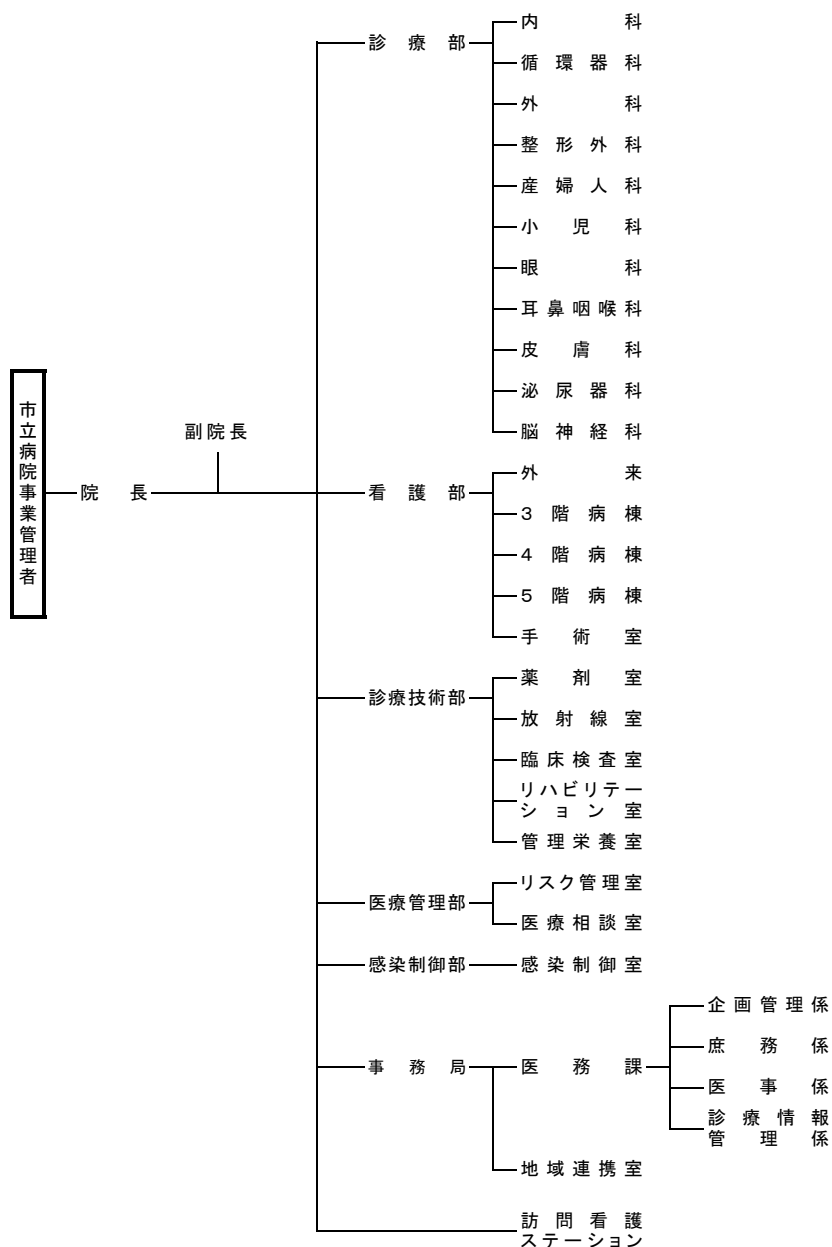

◆◆有田市組織図◆◆

平成28年4月現在

◆◆有田市組織図◆◆

平成28年4月現在

◆◆有田市組織図◆◆

平成28年4月現在

- 議 会 一 事 務 局
- 選挙管理委員 一 事 務 局
- 会
- 監 査 委 員 会 一 事 務 局
- 公 平 委 員 会 一 事 務 局
- 農 業 委 員 会 一 事 務 局