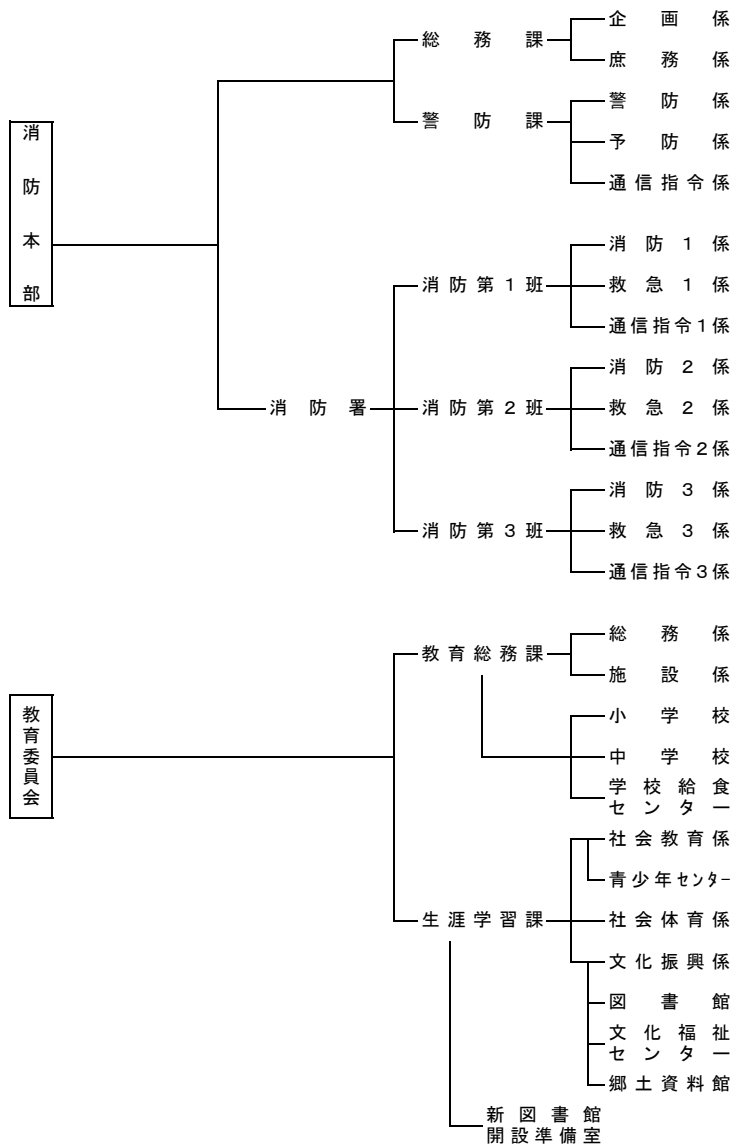

◆◆有田市組織図◆◆

平成28年4月現在

◆◆有田市組織図◆◆

平成28年4月現在

◆◆有田市組織図◆◆

平成28年4月現在

- 議 会 一 事 務 局
- 選挙管理委員 一 事 務 局
- 会
- 監 査 委 員 会 一 事 務 局
- 公 平 委 員 会 一 事 務 局
- 農 業 委 員 会 一 事 務 局