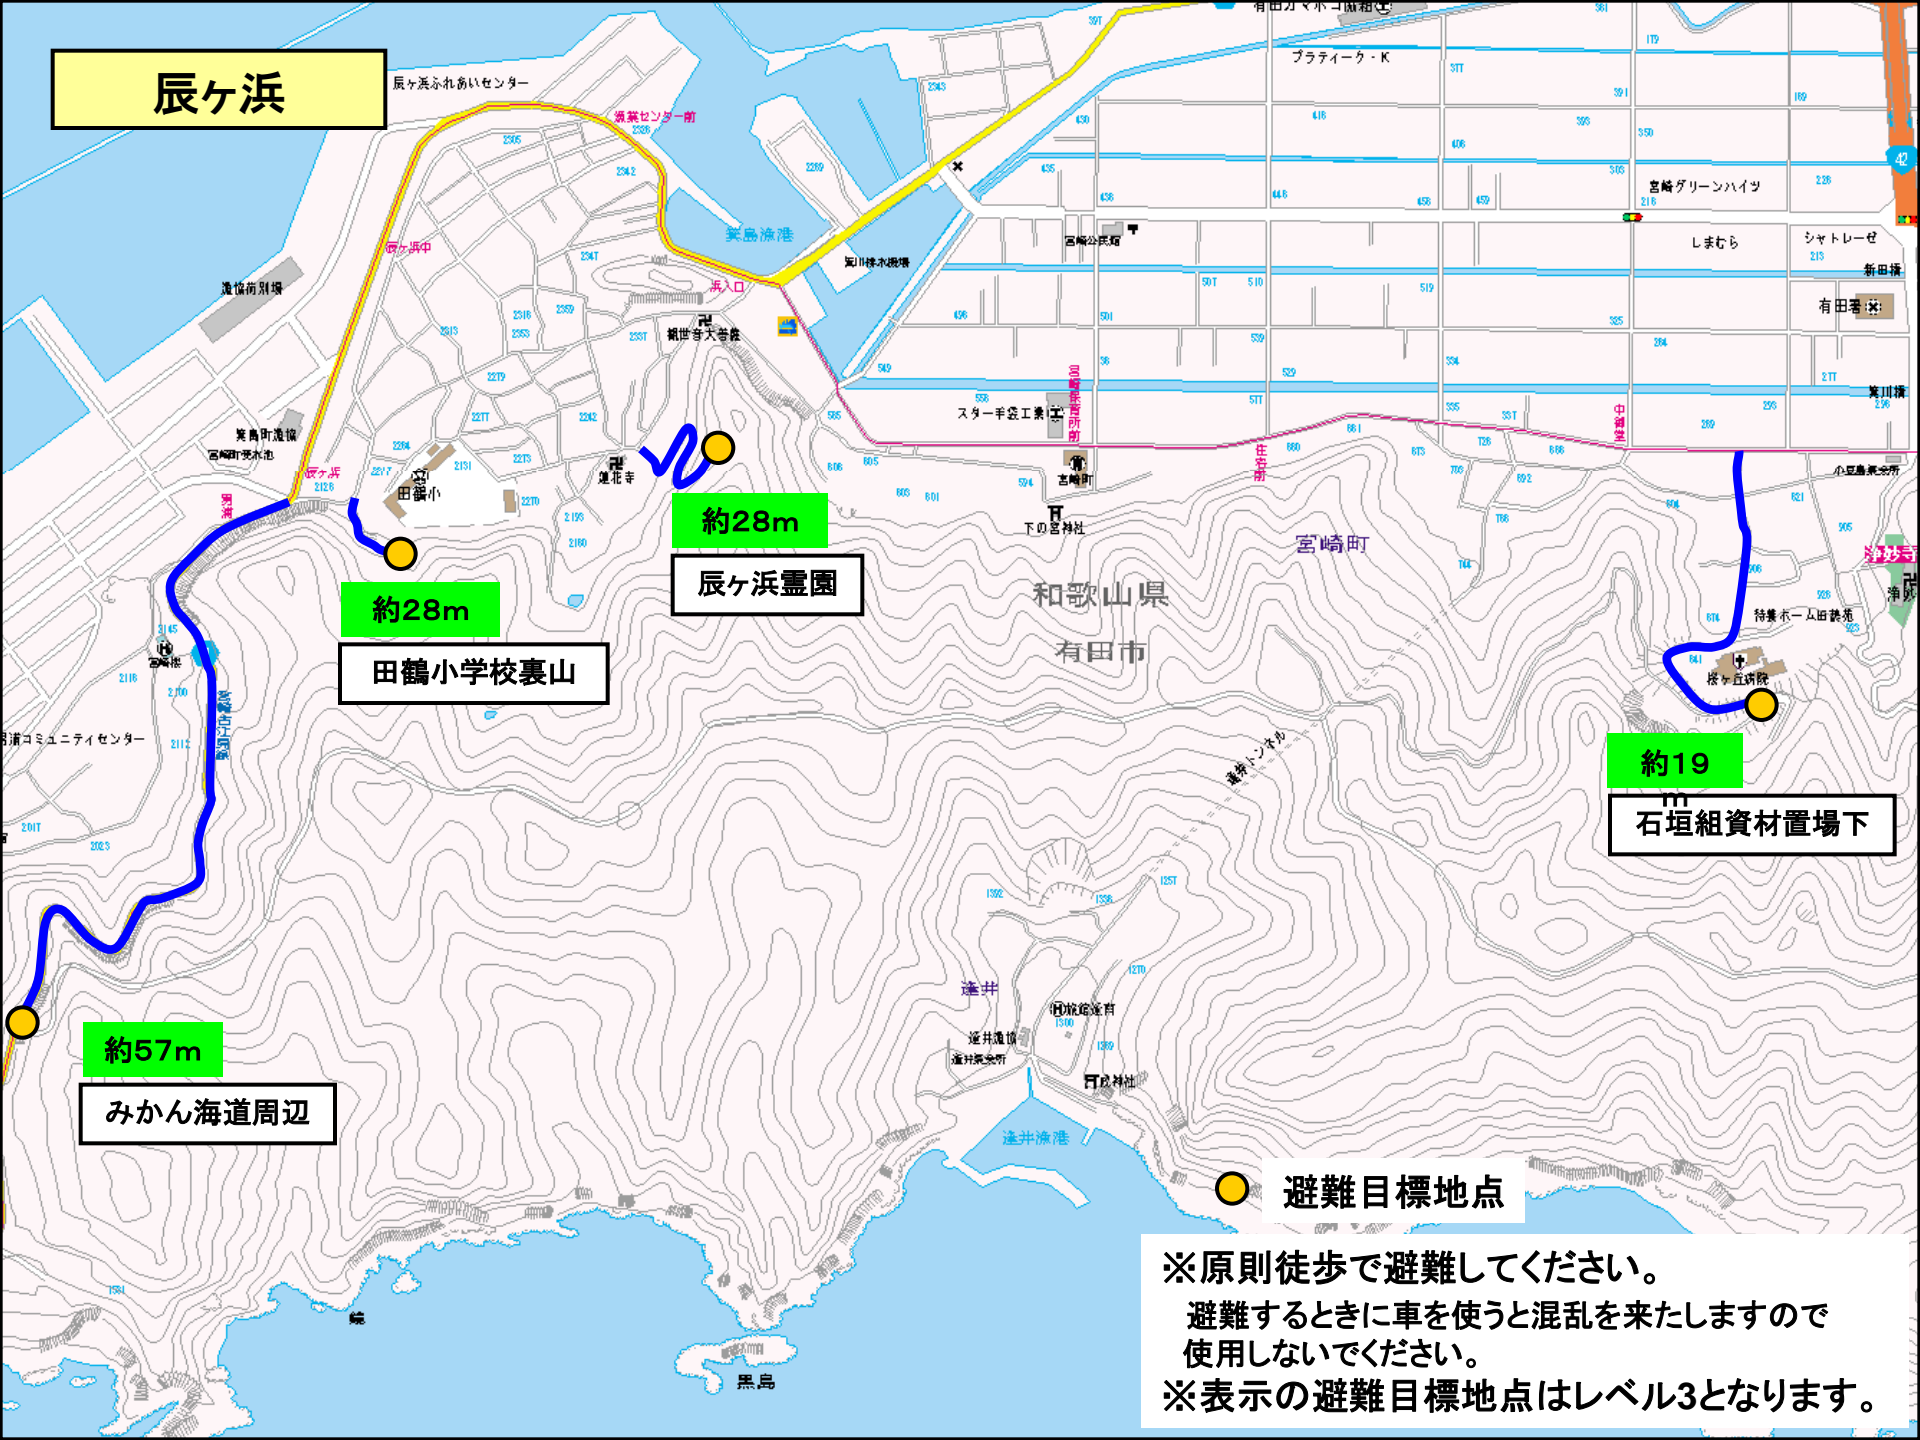

辰ヶ浜

約28m

田鶴小学校裏山

約28m

辰ヶ浜霊園

約57m

みかん海道周辺

約19m

石垣組資材置場下

● 避難目標地点

※原則徒歩で避難してください。
避難するときに車を使うと混乱を来たしますので
使用しないでください。
※表示の避難目標地点はレベル3となります。