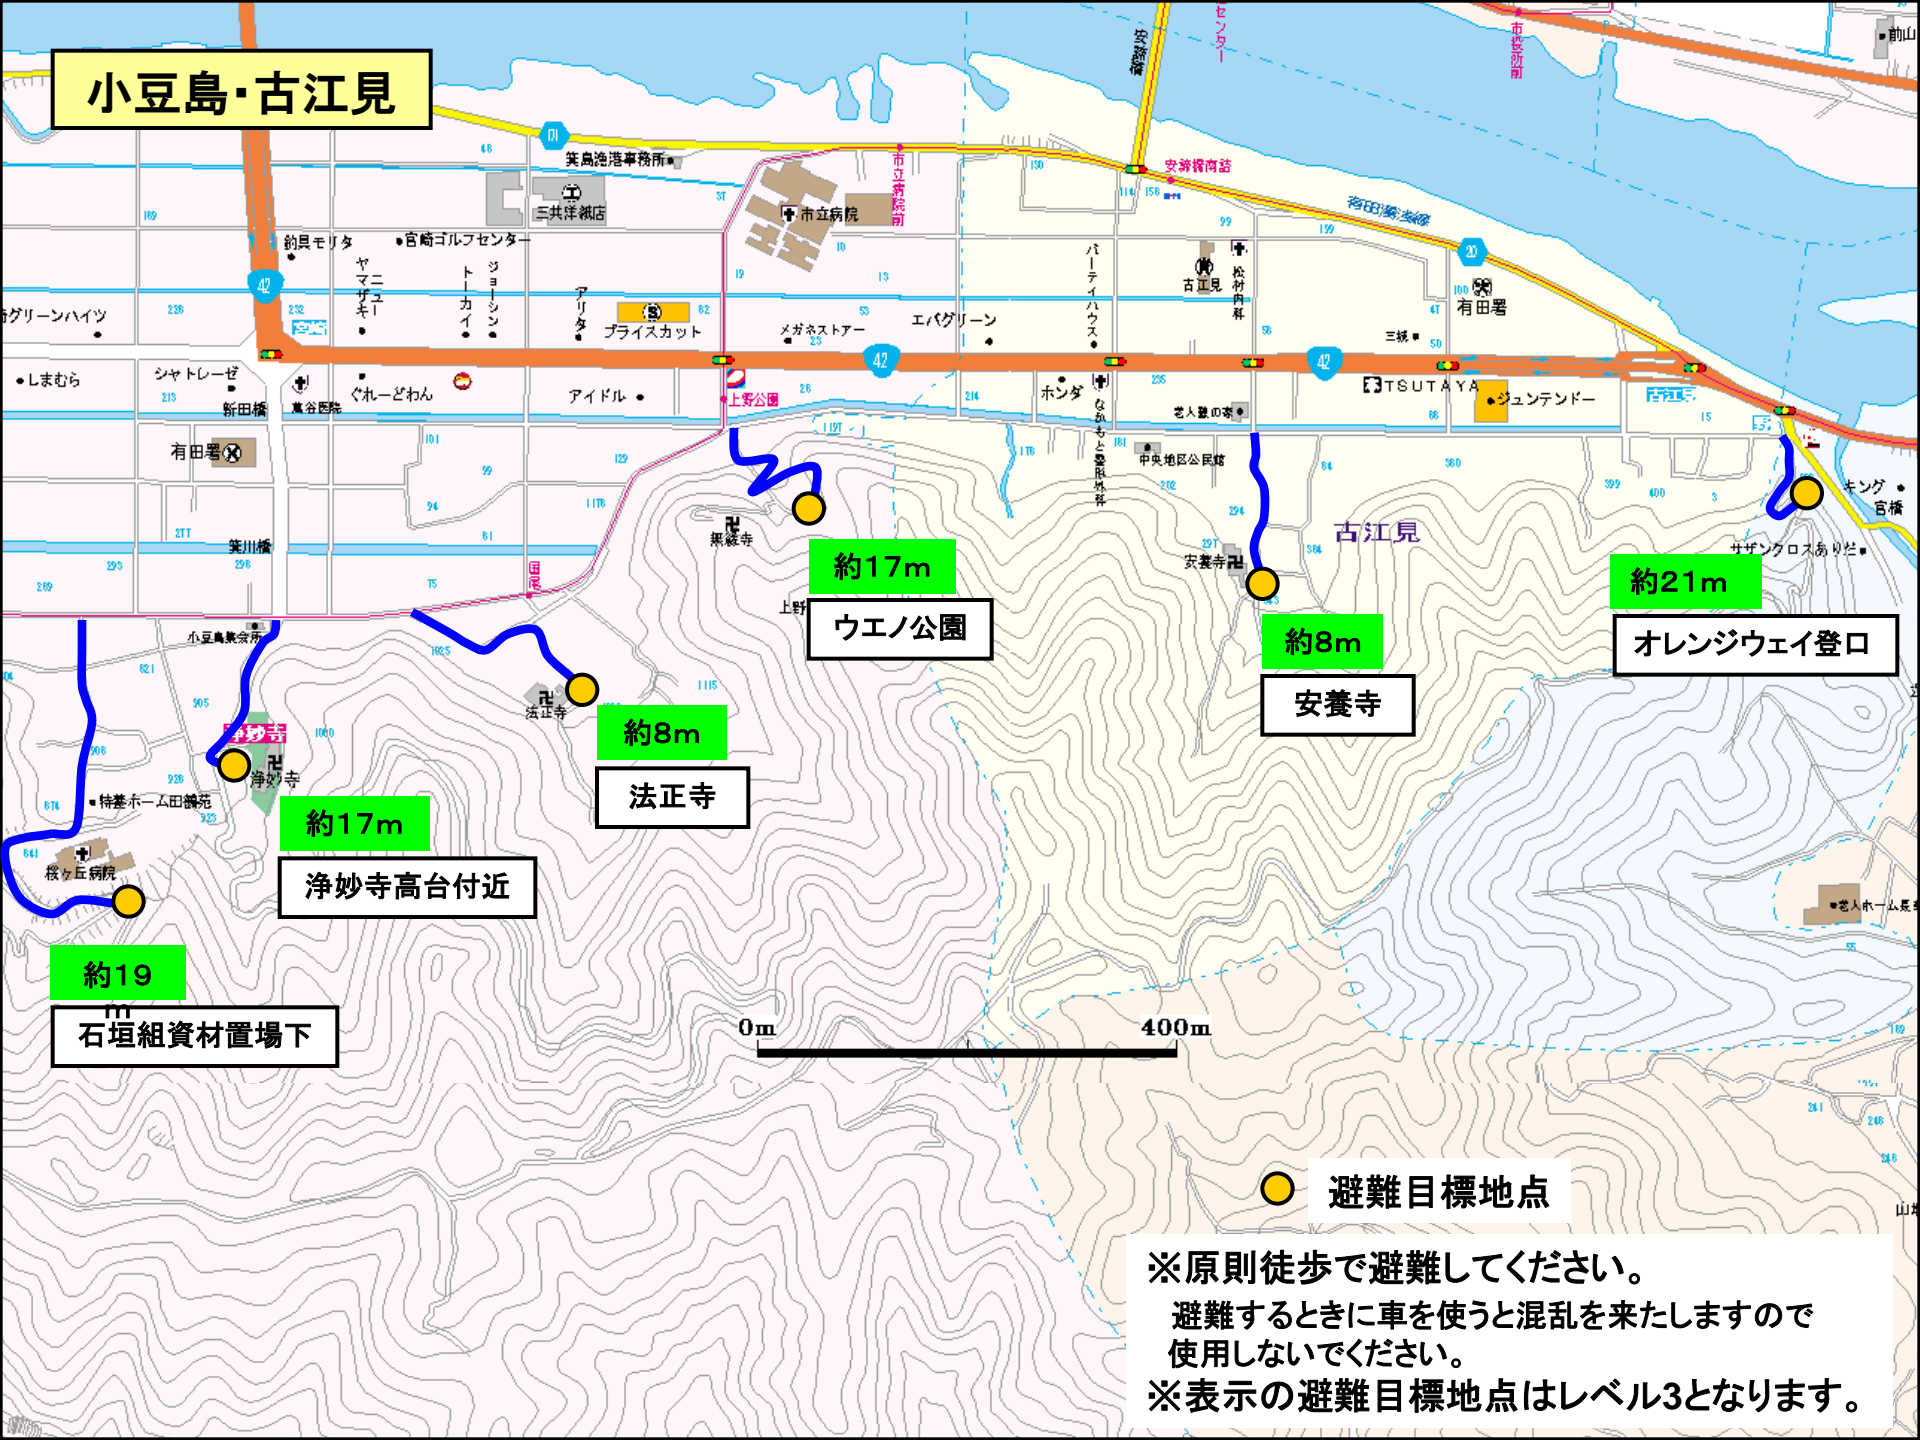

小豆島・古江見

● 避難目標地点

※原則徒歩で避難してください。
避難するときに車を使うと混乱を来たしますので
使用しないでください。
※表示の避難目標地点はレベル3となります。