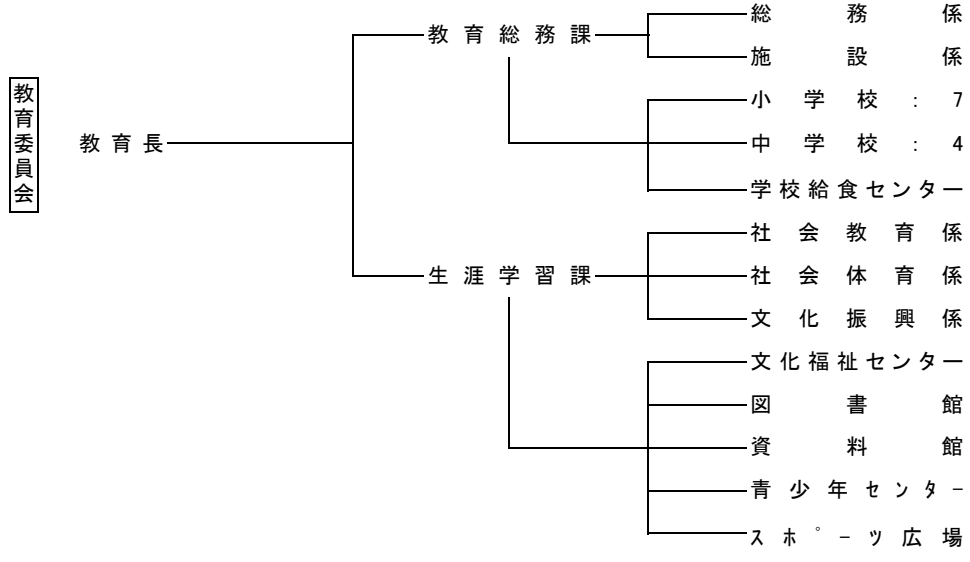

◆◆有田市組織図◆◆

- 議 会 — 事務局
- 選挙管理委員会 — 事務局
- 監査委員会 — 事務局
- 公平委員会 — 事務局
- 農業委員会 — 事務局
- 土地開発公社