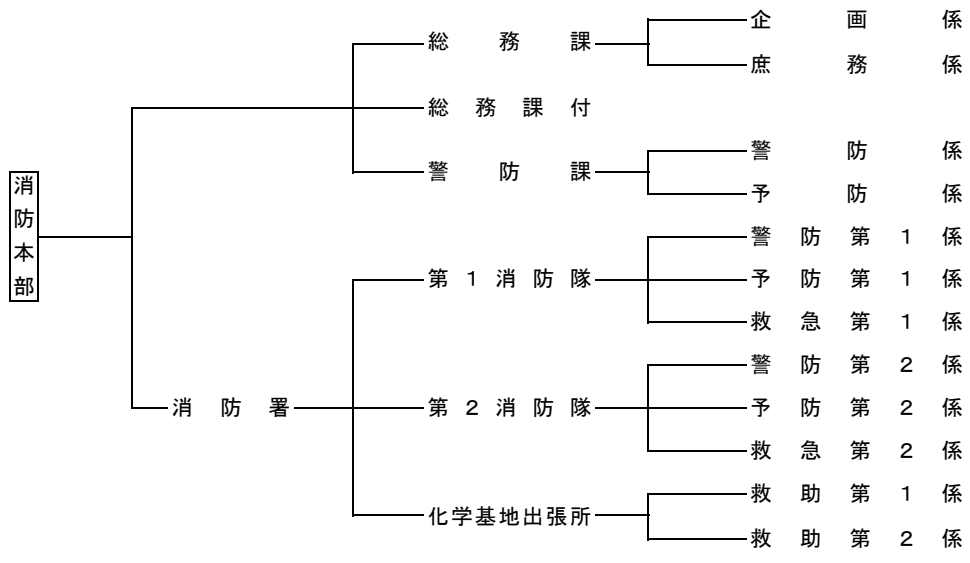

◆◆有田市組織図◆◆

- 議 会 — 事務局
- 選挙管理委員会 — 事務局
- 監査委員会 — 事務局
- 公平委員会 — 事務局
- 農業委員会 — 事務局
- 土地開発公社