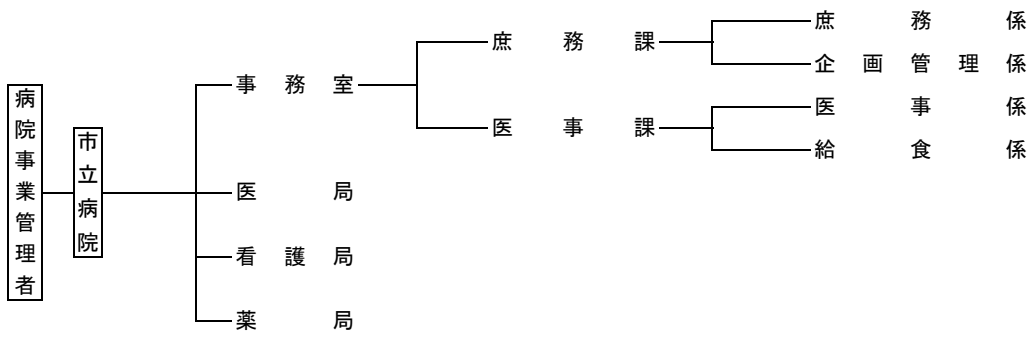

◆◆有田市組織図◆◆

- 議 会 — 事務局
- 選挙管理委員会 — 事務局
- 監査委員会 — 事務局
- 公平委員会 — 事務局
- 農業委員会 — 事務局
- 土地開発公社